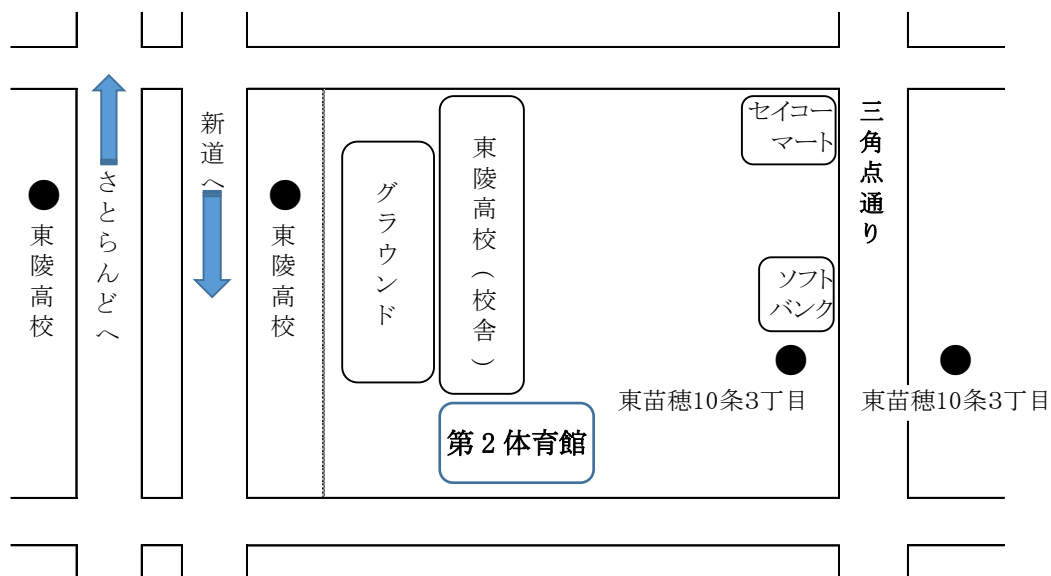

札幌東陵高校 バレーボール(女子 4月20日)会場校からの連絡

1 中央バス利用可能路線・バス停地図

系統番号	路線名(経由地)	出発	降車場	所要時間
東 6	札幌線(苗穂駅前経由)	バスセンター	東苗穂 10 条 3 丁目	約 25 分
東66	東苗穂線(苗穂中道経由)	環状通東駅	東陵高校	約 15 分
東69	北札幌線(東苗穂 6 条 3 丁目経由)	環状通東駅	東苗穂 10 条 3 丁目	約 20 分
東79	北札幌線(北 34 条東 26 丁目経由)	環状通東駅	東苗穂 10 条 3 丁目	約 20 分
東68	伏古札幌線(北 18 条東 17 丁目経由)	環状通東駅	東苗穂 10 条 3 丁目	約 20 分
麻26	麻生東苗穂線(丘珠空港経由)	麻生バスターミナル	東苗穂 10 条 3 丁目	約 20 分

※詳しいバス時間は、中央バス HP の『中央バス時刻表』で調べることができます。

●は停留所で『東陵高校』から約5分、『東苗穂 10 条 3 丁目』から約10分

2 諸注意

- 玄関及びコート開場の時間は、代表者会議でご確認ください。
- 出入口は、第2体育館(試合会場)横です。生徒玄関及び職員玄関からの出入りはできません。
- 下足置き場は設けませんので、外靴は各自で袋に入れて保管してください。
- 使用できる場所は以下のとおりです。
 - ・第2体育館 (試合会場) … コート2面 ・ 競技本部 ・ 審判更衣室 ・ 選手更衣室
 - ・2階多目的教室 ・ 3階地学教室 … 選手控え場所
 - ・2階トイレ ・ 水飲み場 ・ 出入り口前の水飲み場
- アップ会場はありません。
- 貴重品の管理はチームでお願いします。ごみの持ち帰りにご協力ください。

※ この日はサッカーの春季大会も本校で行われます。本校職員と大会関係者のみの駐車スペースしかありません。