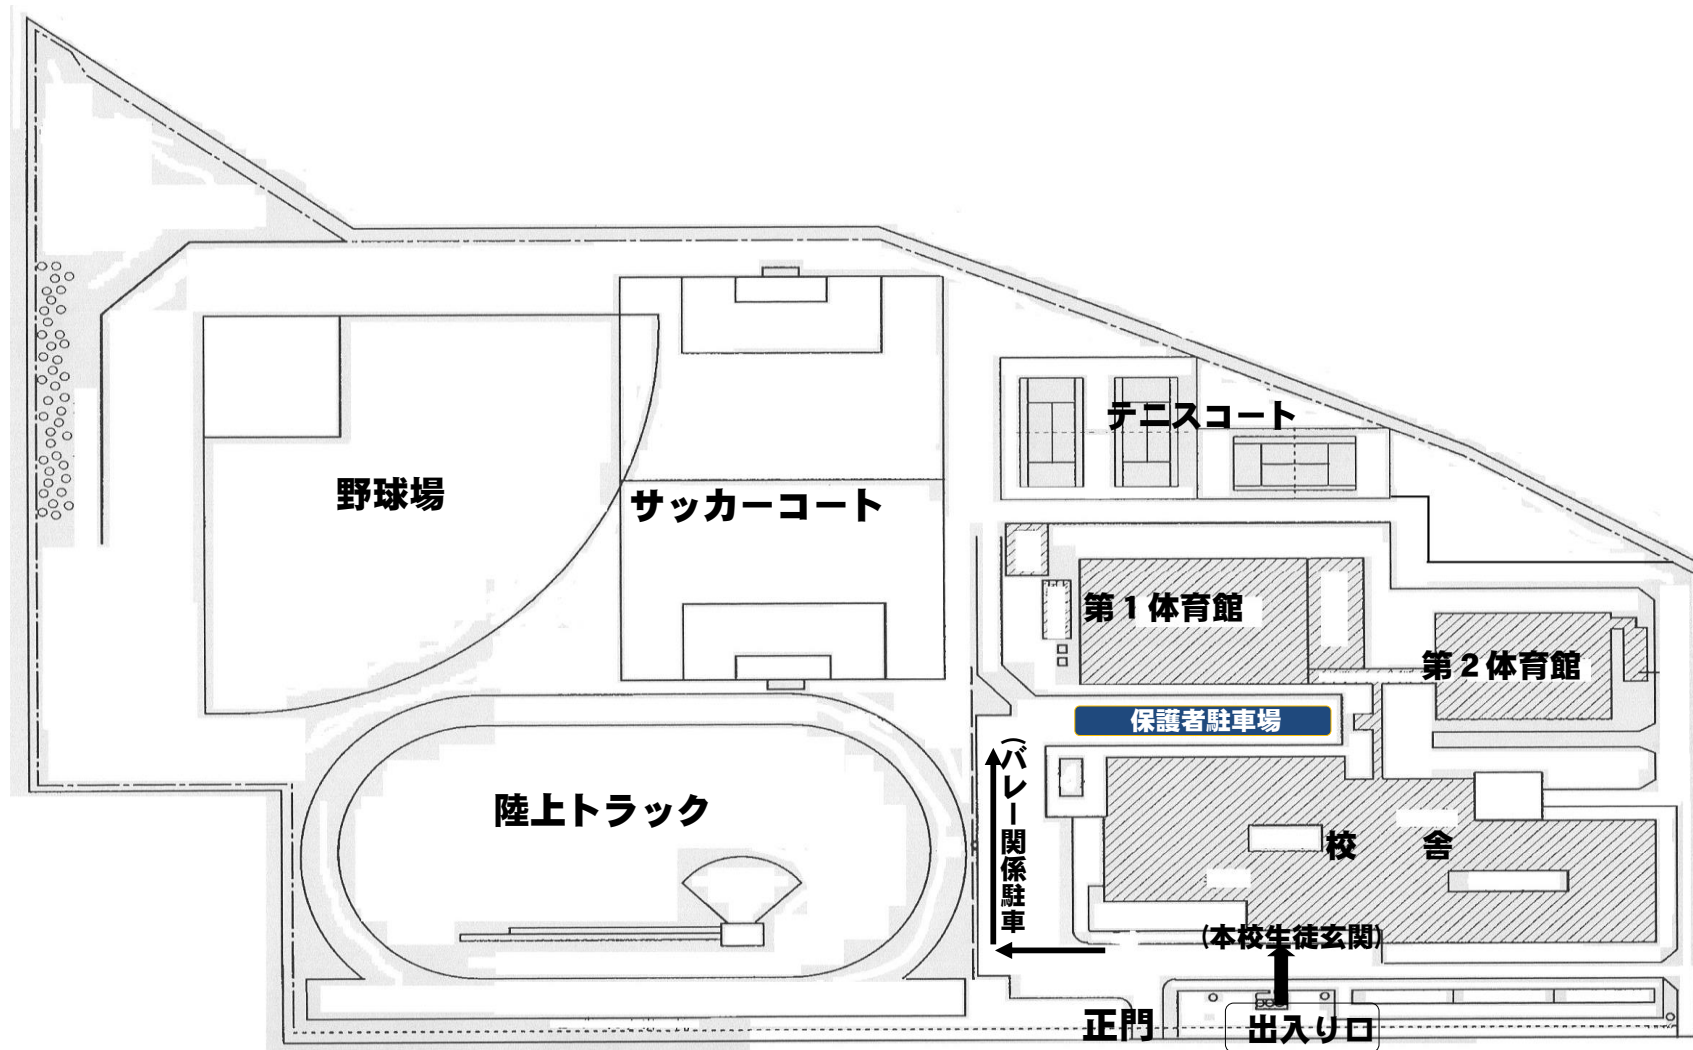

石狩南高校会場(4月20日) 連絡事項

- 1 出入り口は生徒玄関を使ってください。外靴は持参し、各自で管理をお願いします。
- 2 バレーボール関係者の駐車場所は本校職員駐車場、保護者の駐車場所は、校舎と第1体育館の間のスペースとします。詳細は、別紙 校舎配置図をご参照ください。
- 3 廊下では静かにするよう生徒へのご指導をお願いします。また、ゴミの持ち帰りを徹底してください。
試合会場・本部等はすべて校舎1階です。立入禁止場所および2階・3階フロア等へは立ち入らないでください。詳細は別紙 校舎平面図をご参照ください。

石狩南高等学校 校舎配置図・位置図

石狩南高等学校 校舎平面図(1階)