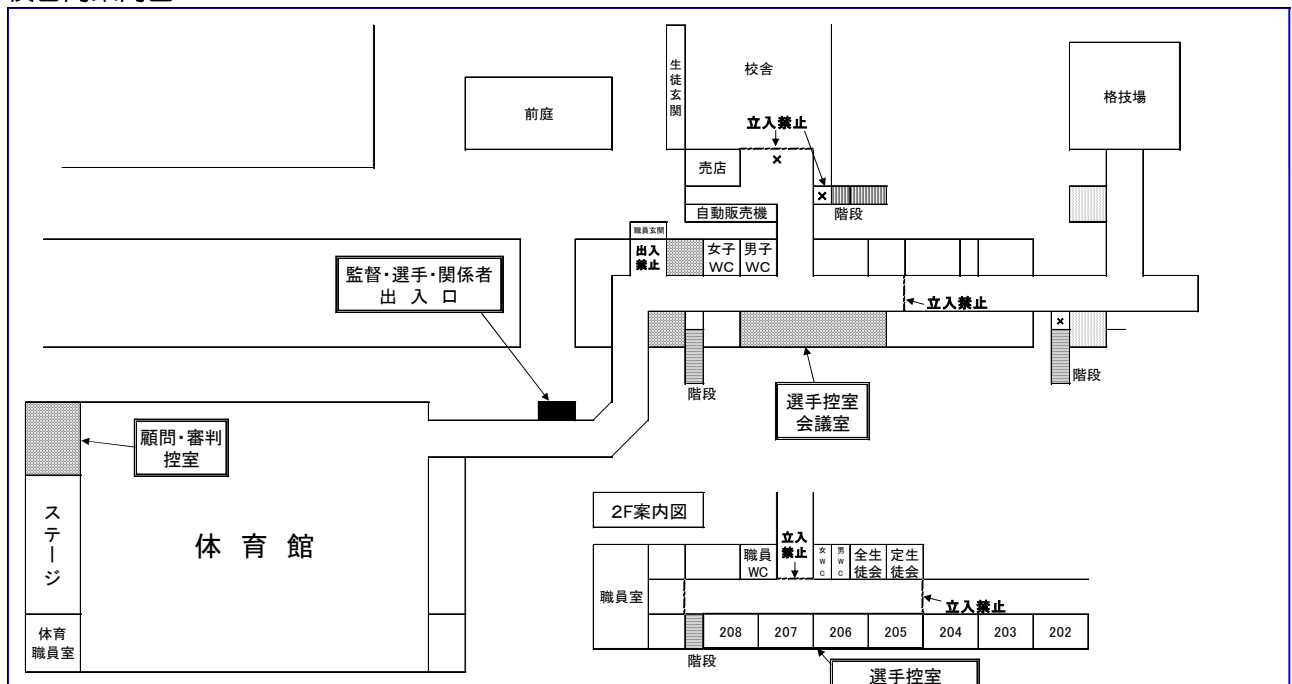

会場校からの連絡（札幌工業高校）

- ① 監督・選手・関係者の出入口は、体育館横出入口のみです。
- ② 駐車場へは、校舎北側（新川通り交差点側）より入り駐車してください。第1駐車場、第2駐車場が利用可能です（案内図参照）。ただし、駐車場に限りがありますので、公共交通機関を利用するか、各校乗り合わせをお願いします。
- ③ 校地内は全面禁煙です。
- ④ 下足置き場は用意いたしませんので、各自で靴袋を用意し持参してください。
- ⑤ 立入禁止区域には入らないで下さい。
- ⑥ 選手の控室は「会議室」および「2F 205～208 教室」です。
- ⑦ 控室は当日、入口近く及び各部屋に掲示しますのでご確認ください。
- ⑧ 控室の備品等には触れないで下さい。また、ごみは各チームで持ち帰ってください。
- ⑨ 貴重品の管理は各チームで行って下さい。
- ⑩ アップ会場はありません。廊下でのボールの使用は禁止です。

公共の交通機関

		路線名	路線区間	下車停留所	徒歩
地下鉄		南北線	真駒内－麻生	北18条	約20分
中央バス	北72	新川線	北24条駅前－6号線通・天狗橋 －手稲高校前	南新川	約5分
	西51	北桑園線	札幌駅前－北24条駅前 札幌駅前の乗車場所は「西武デパート南側」	北21条西15丁目	約1分
JRバス	西32	北24条線	二十四軒駅前－北24条駅前	南新川	約5分
	37	南新川線	(南行) 新川通－大通西4丁目 (北行) 大通西4丁目－北25条西15丁目	北21条西15丁目	約1分
JR		函館本線	函館－小樽－桑園－札幌－旭川	桑園	約20分
		学園都市線	新十津川－当別－八軒－桑園－札幌	八軒	

校舎内案内図

学校周辺図

駐車場案内図