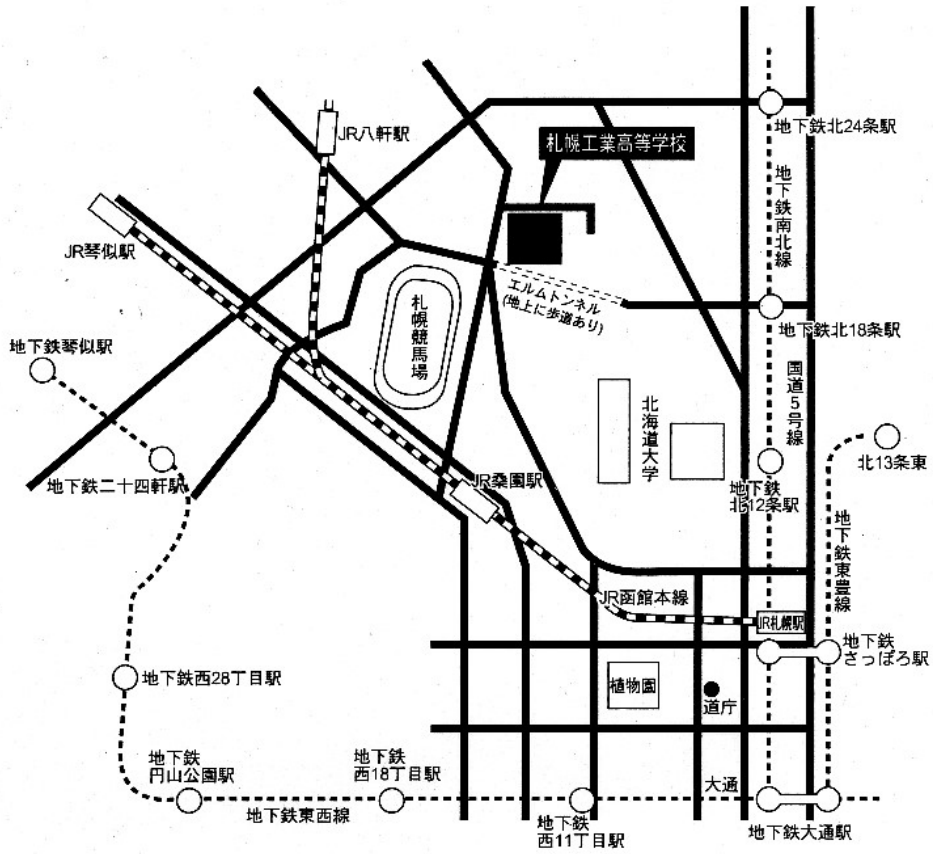

会場校からの連絡（札幌工業高校）

- ① 監督・選手・関係者の出入口は、体育館横出入口のみです。
- ② 駐車場へは、校舎北側（新川通り交差点側）より入り駐車してください。第1駐車場、第2駐車場が利用可能です（案内図参照）。ただし、駐車場に限りがありますので、公共交通機関を利用するか、各校乗り合わせをお願いします。
- ③ 校地内は全面禁煙です。
- ④ 下足置き場は用意いたしませんので、各自で靴袋を用意し持参してください。
- ⑤ 立入禁止区域には入らないで下さい。
- ⑥ 選手の控室は「会議室」および「2F 205～208 教室」です。
- ⑦ 控室は当日、入口近く及び各部屋に掲示しますのでご確認ください。
- ⑧ 控室の備品等には触れないで下さい。また、ごみは各チームで持ち帰ってください。
- ⑨ 貴重品の管理は各チームで行って下さい。
- ⑩ アップ会場はありません。廊下でのボールの使用は禁止です。

公共の交通機関

		路線名	路線区間	下車停留所	徒歩
地下鉄		南北線	真駒内－麻生	北18条	約20分
中央バス	北72	新川線	北24条駅前－6号線通・天狗橋 －手稲高校前	南新川	約5分
	西51	北桑園線	札幌駅前－北24条駅前 札幌駅前の乗車場所は「西武デパート南側」	北21条西15丁目	約1分
JRバス	西32	北24条線	二十四軒駅前－北24条駅前	南新川	約5分
	37	南新川線	(南行) 新川通－大通西4丁目 (北行) 大通西4丁目－北25条西15丁目	北21条西15丁目	約1分
JR		函館本線	函館－小樽－桑園－札幌－旭川	桑園	約20分
		学園都市線	新十津川－当別－八軒－桑園－札幌	八軒	

校舎内案内図

学校周辺図

駐車場案内図