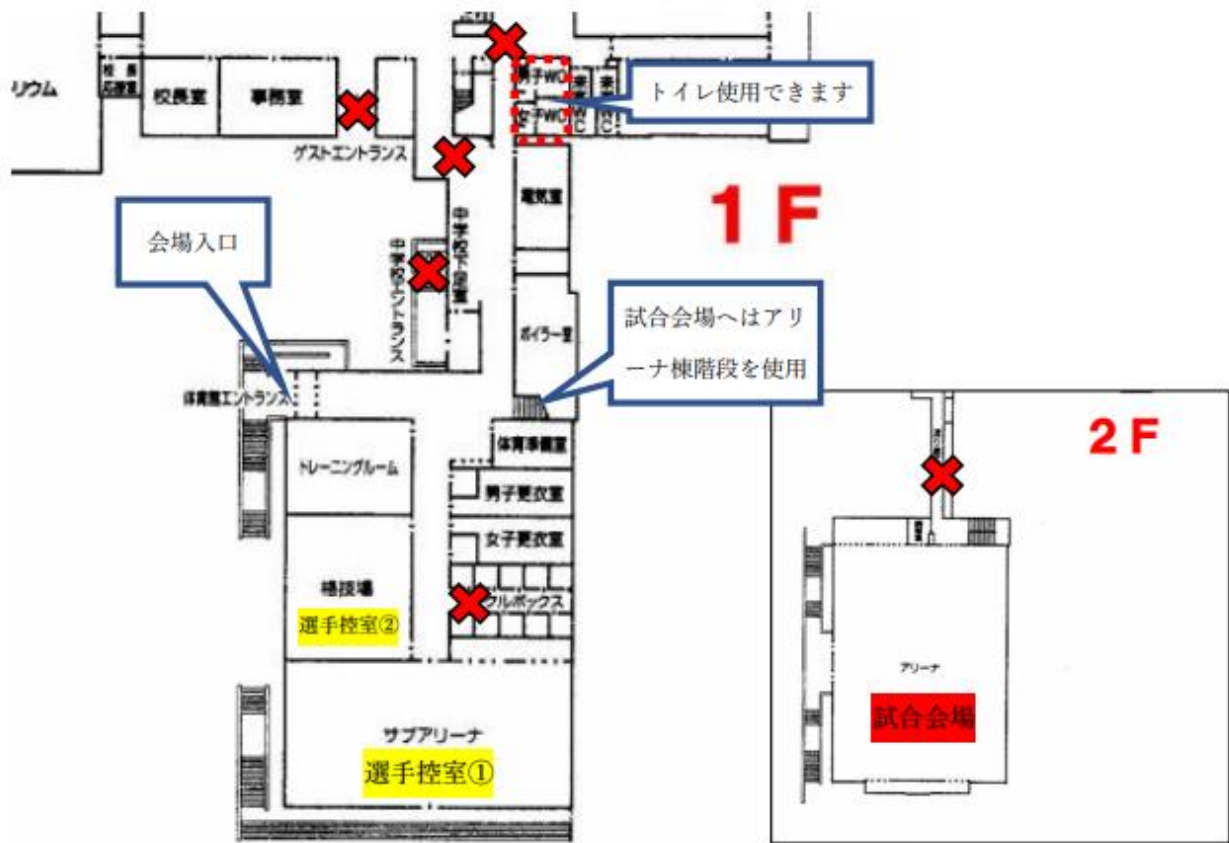

※「✕」は立ち入り禁止 or 通行不可