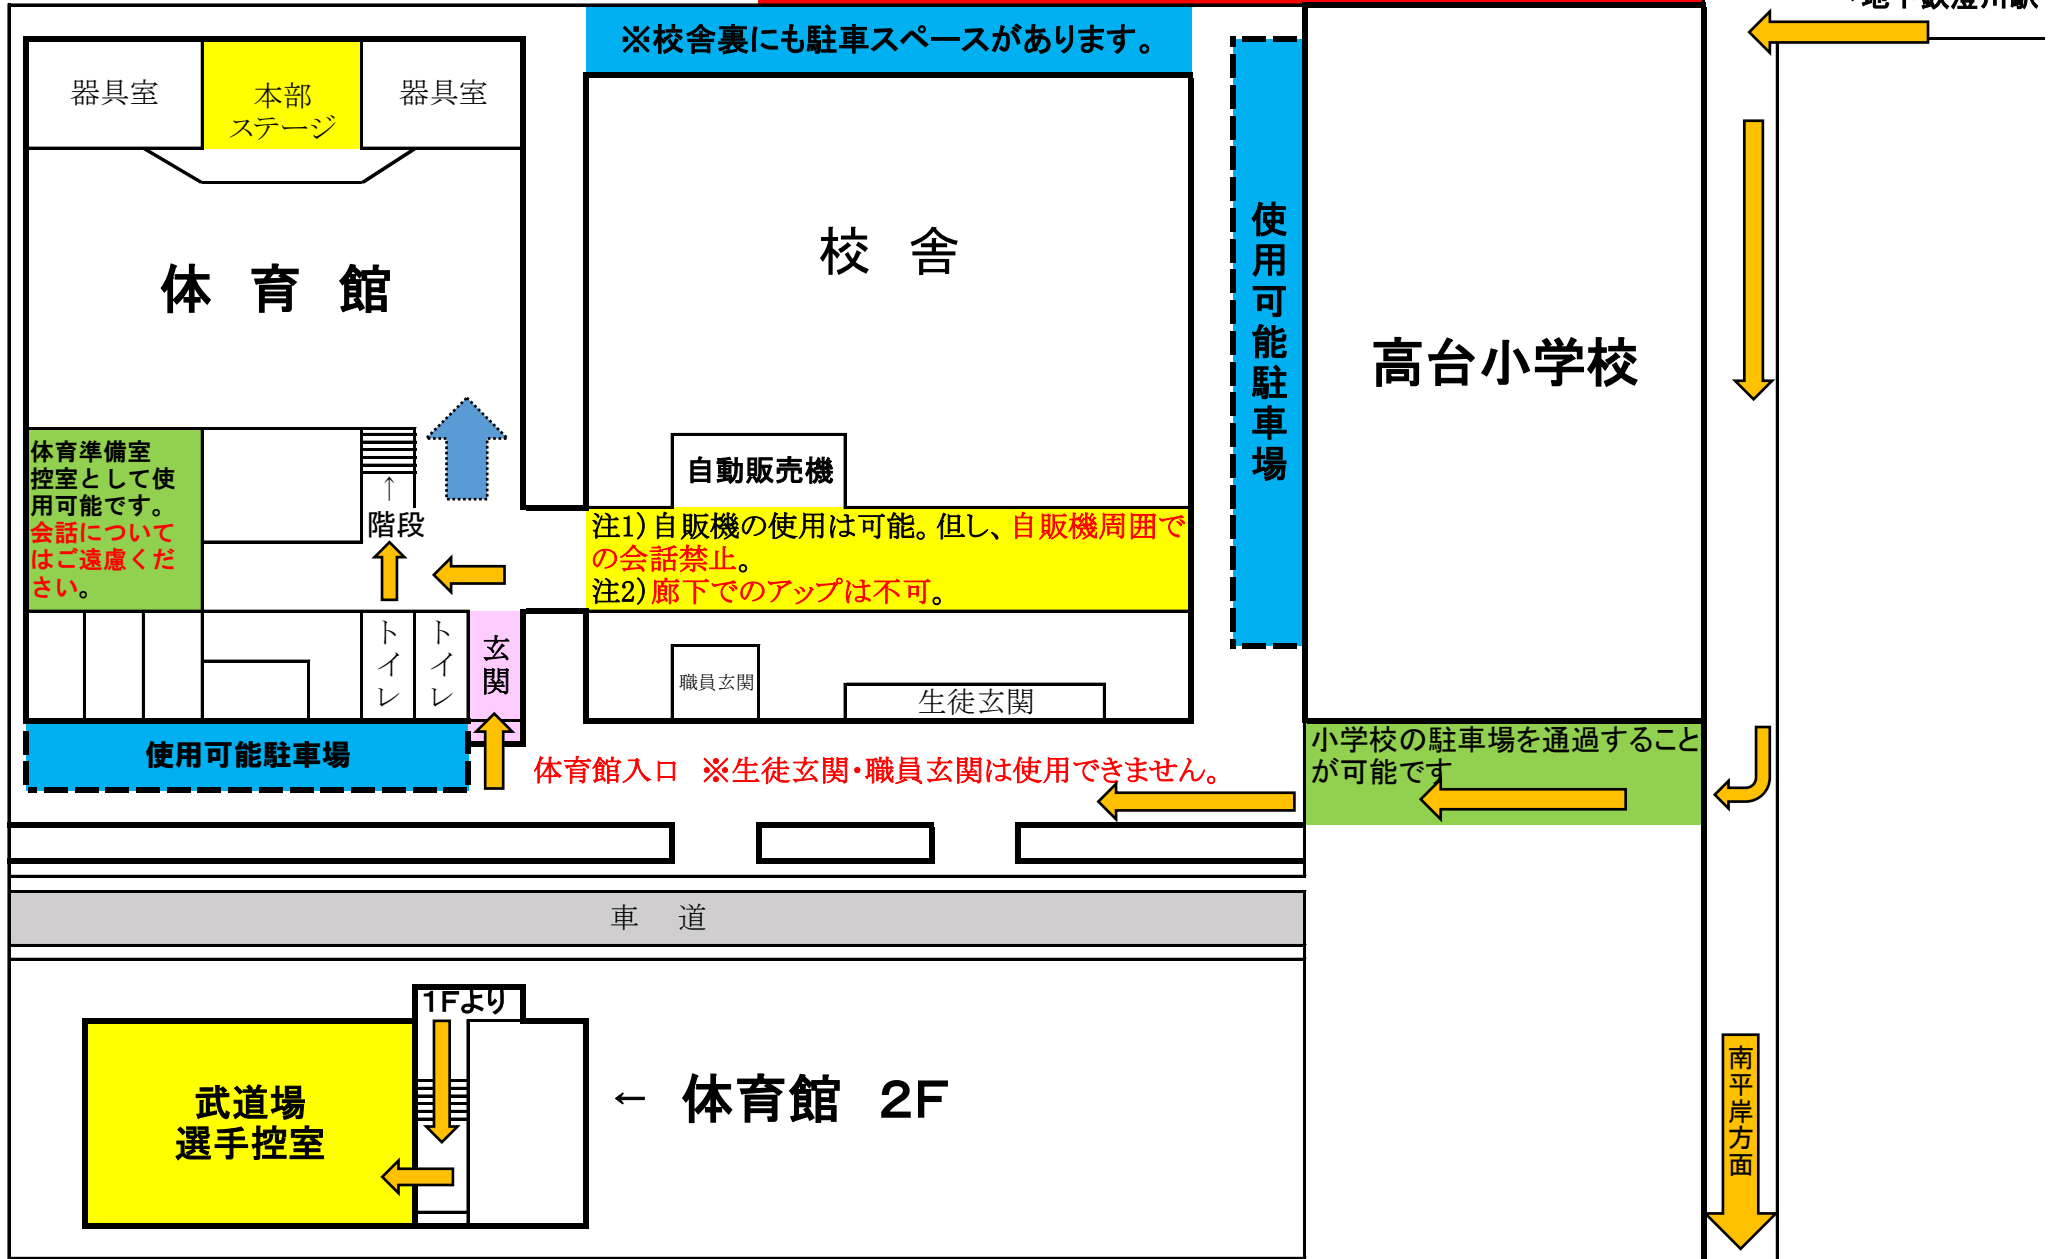

保護者の方々には公共機関での来校を強く促してください

①今回、アップ会場はありません。

②外靴は各自が袋に入れて保管してください。シューズボックスの使用不可。

③ごみは各自・各チームで持ち帰ってください。貴重品の管理もお願いします。