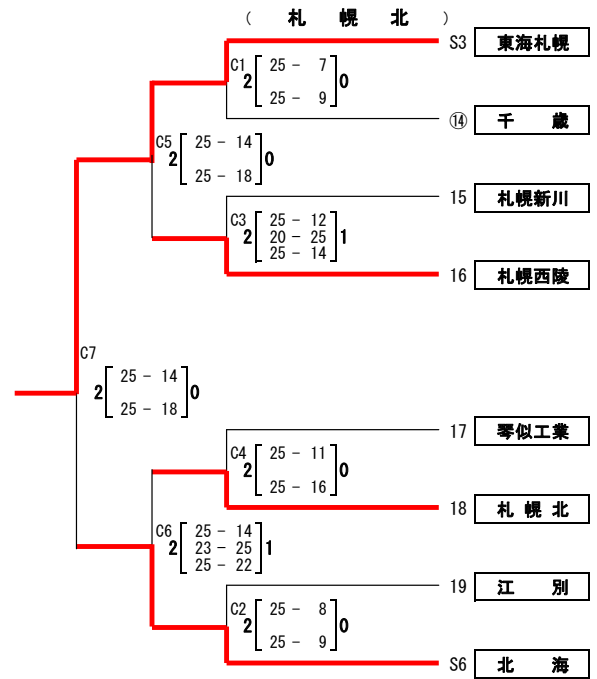

【 男子 】

平成31年度 札幌支部高校バレーボール春季大会

期日： 4月21日(日)

【男子】

会場： 科学大高(2面)、札幌北高校(2面)

決勝トーナメント

試合開始： 9:30

( 科学大高 )

( 札幌北 )

平成31年度 札幌支部  
高校バレーボール春季大会  
決勝リーグ

( 男子 )

期日： 4月27日(土)

会場： 東海大札幌(2面)

試合開始： 9:30

Aコート												
第1試合	恵庭南	0	科学大高									
		<table border="1"> <tr><td>20</td><td>-</td><td>25</td></tr> <tr><td>21</td><td>-</td><td>25</td></tr> </table>	20	-	25	21	-	25	2			
20	-	25										
21	-	25										
第2試合	とわの森	2	東海大札幌									
		<table border="1"> <tr><td>25</td><td>-</td><td>22</td></tr> <tr><td>25</td><td>-</td><td>16</td></tr> </table>	25	-	22	25	-	16	0			
25	-	22										
25	-	16										
第3試合	恵庭南	2	東海大札幌									
		<table border="1"> <tr><td>25</td><td>-</td><td>23</td></tr> <tr><td>25</td><td>-</td><td>17</td></tr> </table>	25	-	23	25	-	17	0			
25	-	23										
25	-	17										
第4試合	とわの森	1	科学大高									
		<table border="1"> <tr><td>21</td><td>-</td><td>25</td></tr> <tr><td>25</td><td>-</td><td>20</td></tr> <tr><td>19</td><td>-</td><td>25</td></tr> </table>	21	-	25	25	-	20	19	-	25	2
21	-	25										
25	-	20										
19	-	25										
第5試合	東海大札幌	0	科学大高									
		<table border="1"> <tr><td>16</td><td>-</td><td>25</td></tr> <tr><td>21</td><td>-</td><td>25</td></tr> </table>	16	-	25	21	-	25	2			
16	-	25										
21	-	25										
第6試合	恵庭南	2	とわの森									
		<table border="1"> <tr><td>14</td><td>-</td><td>25</td></tr> <tr><td>25</td><td>-</td><td>22</td></tr> <tr><td>25</td><td>-</td><td>12</td></tr> </table>	14	-	25	25	-	22	25	-	12	1
14	-	25										
25	-	22										
25	-	12										