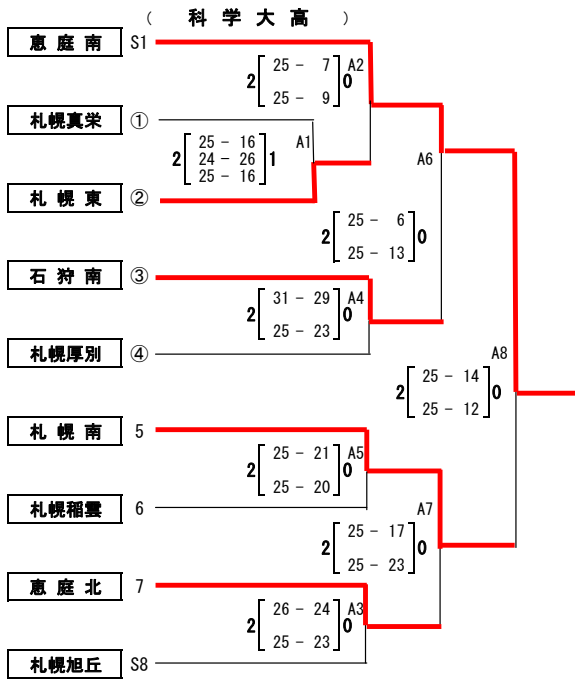

【 男子 】

平成31年度 札幌支部高校バレーボール春季大会

期日： 4月21日(日)

【男子】

会場： 科学大高(2面)、札幌北高校(2面)

決勝トーナメント

試合開始： 9:30

( 科学大高 )

( 札幌北 )

平成31年度 札幌支部  
高校バレーボール春季大会  
決勝リーグ

( 男子 )

期日： 4月27日(土)

会場： 東海大札幌(2面)

試合開始： 9:30

Aコート												
第1試合	恵庭南	0	科学大高									
		<table border="1"> <tr><td>20</td><td>-</td><td>25</td></tr> <tr><td>21</td><td>-</td><td>25</td></tr> </table>	20	-	25	21	-	25	2			
20	-	25										
21	-	25										
第2試合	とわの森	2	東海大札幌									
		<table border="1"> <tr><td>25</td><td>-</td><td>22</td></tr> <tr><td>25</td><td>-</td><td>16</td></tr> </table>	25	-	22	25	-	16	0			
25	-	22										
25	-	16										
第3試合	恵庭南	2	東海大札幌									
		<table border="1"> <tr><td>25</td><td>-</td><td>23</td></tr> <tr><td>25</td><td>-</td><td>17</td></tr> </table>	25	-	23	25	-	17	0			
25	-	23										
25	-	17										
第4試合	とわの森	1	科学大高									
		<table border="1"> <tr><td>21</td><td>-</td><td>25</td></tr> <tr><td>25</td><td>-</td><td>20</td></tr> <tr><td>19</td><td>-</td><td>25</td></tr> </table>	21	-	25	25	-	20	19	-	25	2
21	-	25										
25	-	20										
19	-	25										
第5試合	東海大札幌	0	科学大高									
		<table border="1"> <tr><td>16</td><td>-</td><td>25</td></tr> <tr><td>21</td><td>-</td><td>25</td></tr> </table>	16	-	25	21	-	25	2			
16	-	25										
21	-	25										
第6試合	恵庭南	2	とわの森									
		<table border="1"> <tr><td>14</td><td>-</td><td>25</td></tr> <tr><td>25</td><td>-</td><td>22</td></tr> <tr><td>25</td><td>-</td><td>12</td></tr> </table>	14	-	25	25	-	22	25	-	12	1
14	-	25										
25	-	22										
25	-	12										