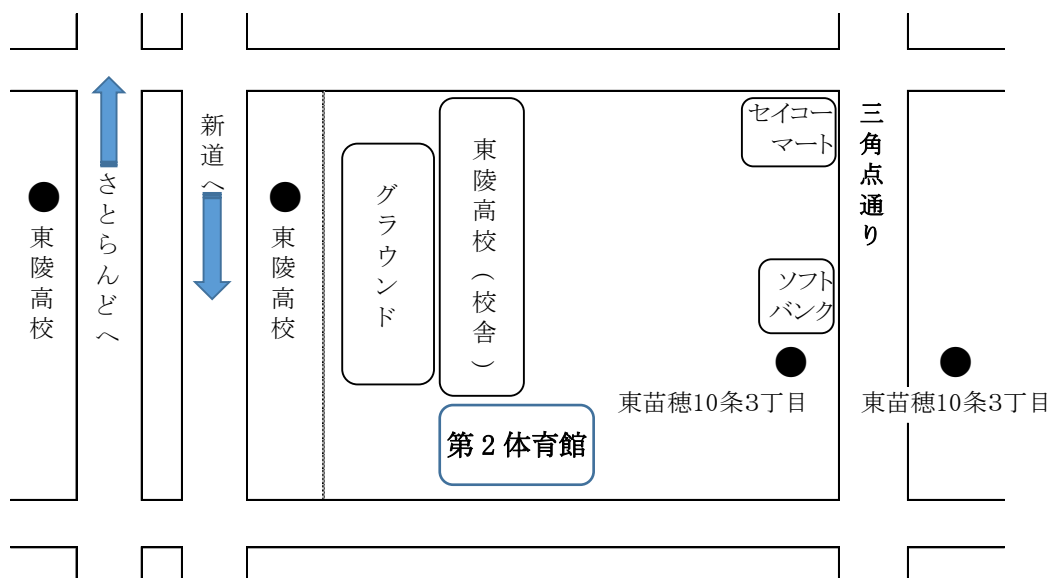

札幌東陵高校 バレーボール(女子 4月20日)会場校からの連絡

1 中央バス利用可能路線・バス停地図

系統番号	路線名(経由地)	出発	降車場	所要時間
東 6	札幌線(苗穂駅前経由)	バスセンター	東苗穂 10 条 3 丁目	約 25 分
東66	東苗穂線(苗穂中道経由)	環状通東駅	東陵高校	約 15 分
東69	北札幌線(東苗穂 6 条 3 丁目経由)	環状通東駅	東苗穂 10 条 3 丁目	約 20 分
東79	北札幌線(北 34 条東 26 丁目経由)	環状通東駅	東苗穂 10 条 3 丁目	約 20 分
東68	伏古札幌線(北 18 条東 17 丁目経由)	環状通東駅	東苗穂 10 条 3 丁目	約 20 分
麻26	麻生東苗穂線(丘珠空港経由)	麻生バスターミナル	東苗穂 10 条 3 丁目	約 20 分

※詳しいバス時間は、中央バス HP の『中央バス時刻表』で調べることができます。

●は停留所で『東陵高校』から約5分、『東苗穂 10 条 3 丁目』から約10分

2 諸注意

- (1) 玄関及びコート開場の時間は、代表者会議でご確認ください。
- (2) 出入口は、第2体育館(試合会場)横です。生徒玄関及び職員玄関からの出入りはできません。
- (3) 下足置き場は設けませんので、外靴は各自で袋に入れて保管してください。
- (4) 使用できる場所は以下のところです。
 - ・第2体育館 (試合会場) … コート2面 ・ 競技本部 ・ 審判更衣室 ・ 選手更衣室
 - ・2階多目的教室 ・ 3階地学教室 … 選手控え場所
 - ・2階トイレ ・ 水飲み場 ・ 出入り口前の水飲み場
- (5) アップ会場はありません。
- (6) 貴重品の管理はチームでお願いします。ごみの持ち帰りにご協力ください。
- (7) 顧問・大会関係者用の駐車スペースはあります。(敷地内は一方通行の箇所があります。ご注意ください。)