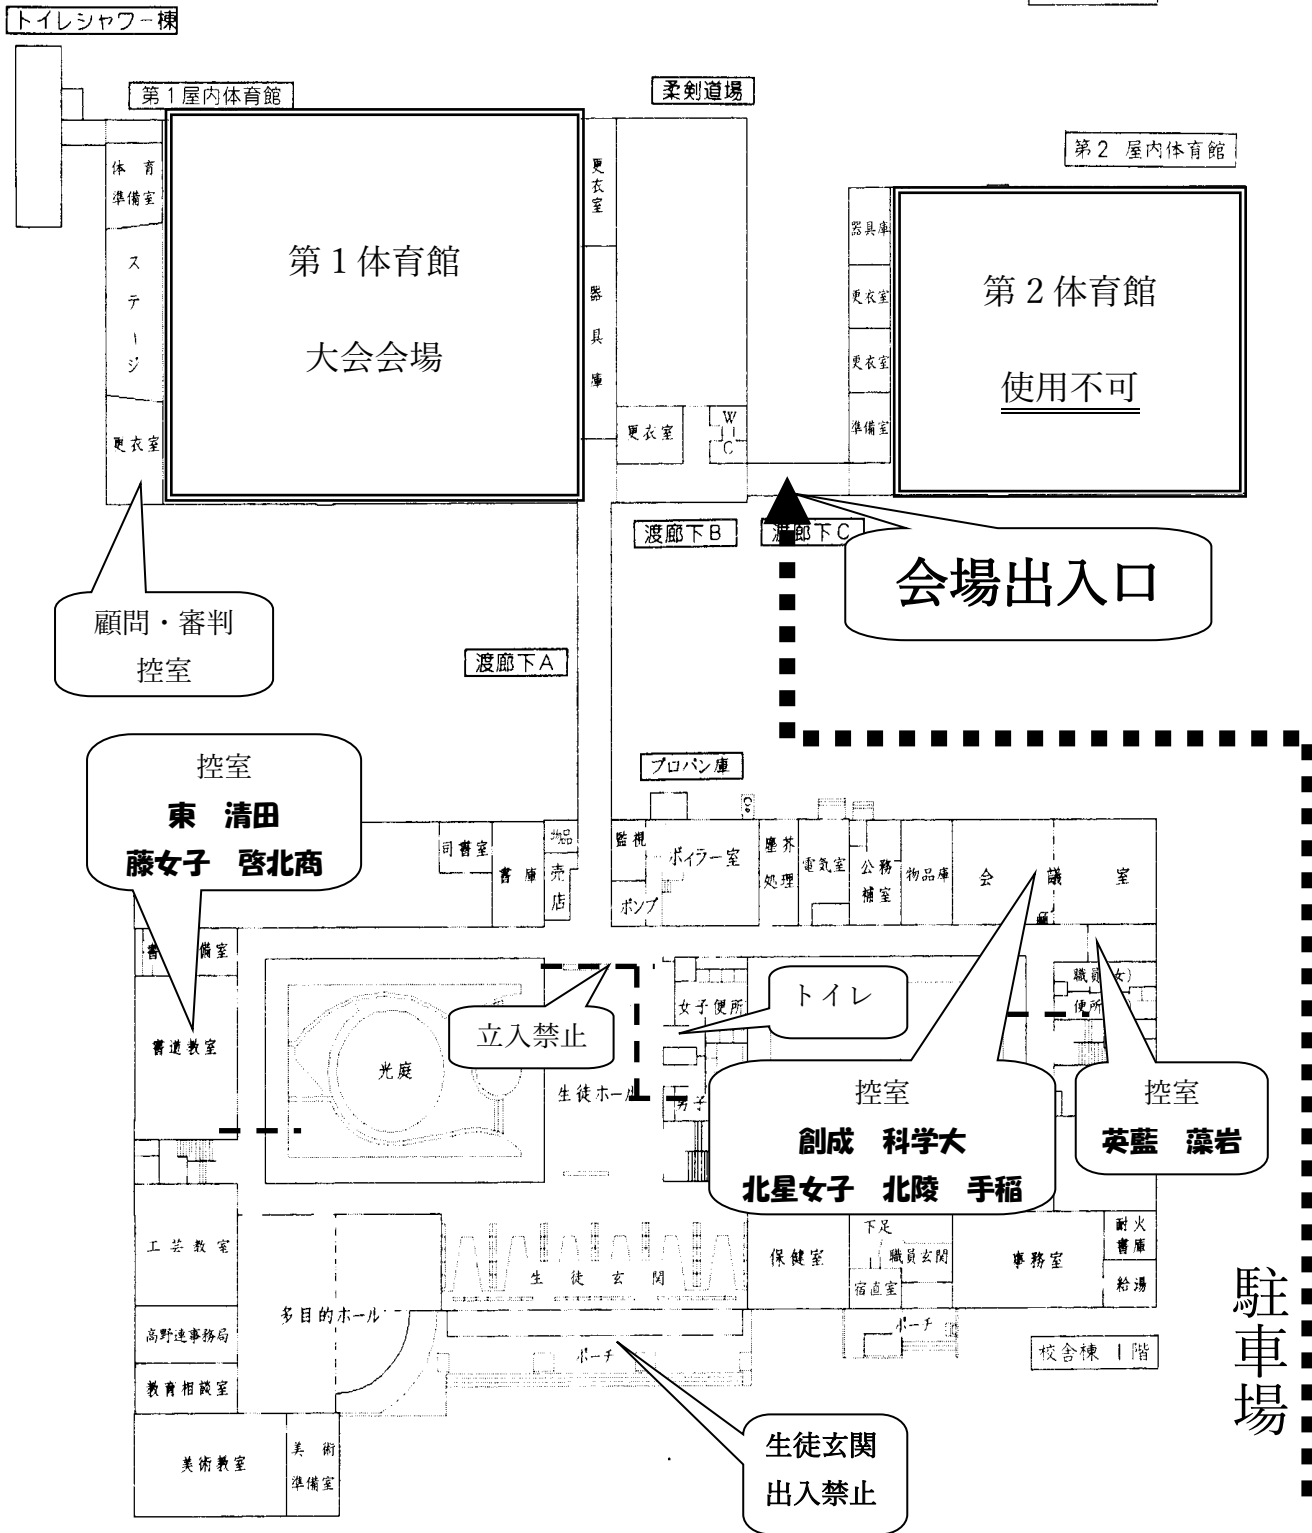

大麻高校校舎見取図

校舎棟 2階

体育館渡り廊下の出入口（駐車場の奥）を利用してください。

保護者の駐車スペースはありません。公共交通機関を利用してください。

大会当日、3年生講習中のため廊下は静かにお願いします。