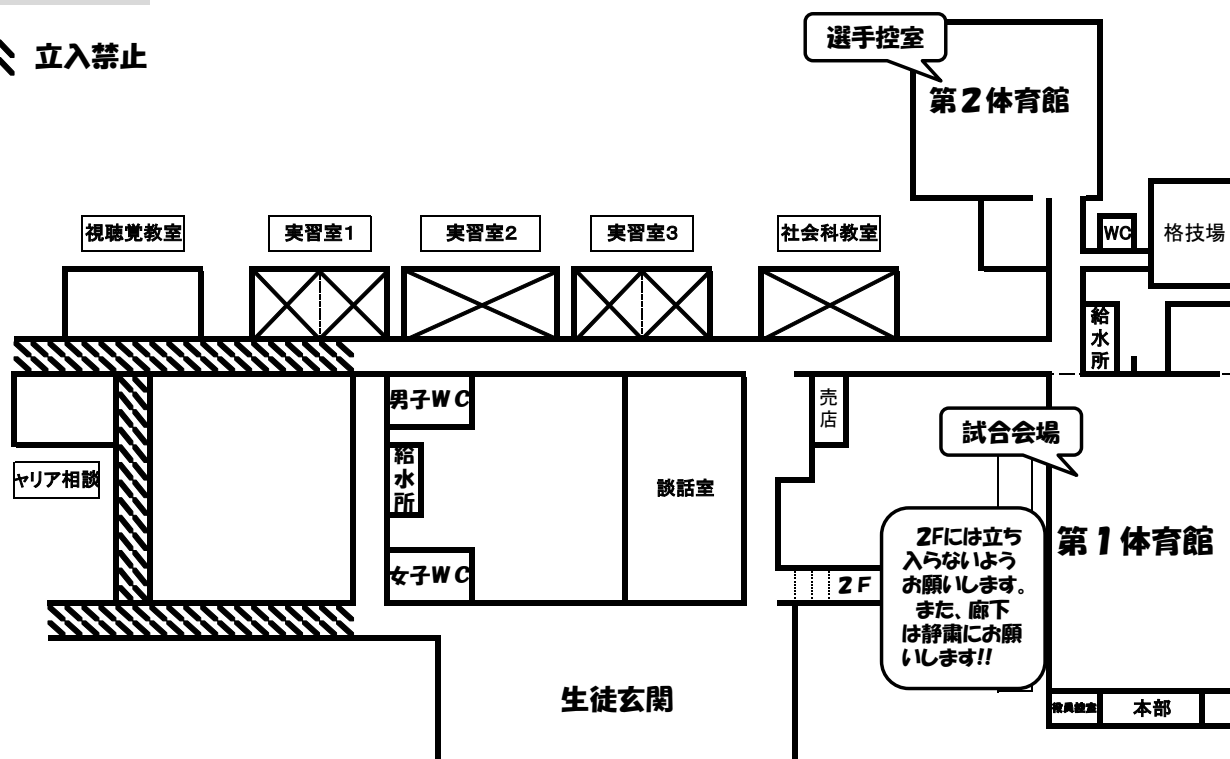

1. 出入り口は生徒玄関を利用してください。8:30から校内に入ることができます。
2. 体育館の開場は9:00です。アップコートはありません。
※体育館以外ではボールを使用しないでください。
3. 体育館以外の場所では騒がしくならないように十分注意してください。
※指定された場所以外は立ち入らないでください。
4. 下足置き場はありません。各自下足用の袋を準備してください。
5. 選手控え室は第2体育館です。各校譲り合い、割り振られた場所付近を使用して下さい。
6. 貴重品・ゴミの管理は各チームで責任をもって行ってください。
7. 敷地内は全面禁煙です。
8. 学校周辺の商業施設(トライアル・業務スパー・ゲームなど)には、絶対に駐車しないでください。

校舎案内図

立入禁止

交通機関

1. 中央バス白27山本線(新さっぽろ駅⇔山本四区)「厚別高校」下車 徒歩4分
2. 中央バス白38厚別通線(新さっぽろ駅⇔白石営業所)「厚別高校」下車 徒歩8分
3. 中央バス白25北都線(南郷7丁目駅⇔新さっぽろ駅)「厚別西2条2」下車 徒歩15分
4. JR函館本線「厚別駅」下車 徒歩18分