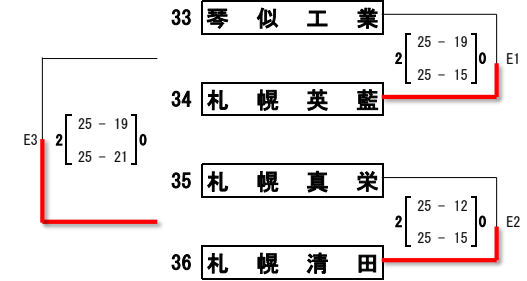

令和5年度 札幌支部高校バレーボール春季大会

予選グループ戦 【男子】

期日：4月22日(土)

会場：北広島(2面)、千歳北陽(2面)、琴似工業(1面)

抽選本部：未定

試合開始：9:00

大会長 黒田 謙 二
 大会委員長 田中 淳 巳
 総務委員長 長谷川 和
 競技委員長 林 雅 法
 審判委員長 本川 昌 史

(北 広 島 高 校)

(千 歳 北 陽 高 校)

(琴 似 工 業 高 校)

令和5年度 札幌支部高校バレーボール春季大会

決勝トーナメント

期日： 4月23日(日)・29日(土)

会場： 札幌工業(2面)、英藍(2面)、白石区体育館(2面)

【男子】

試合開始： 23日9:00 29日10:00