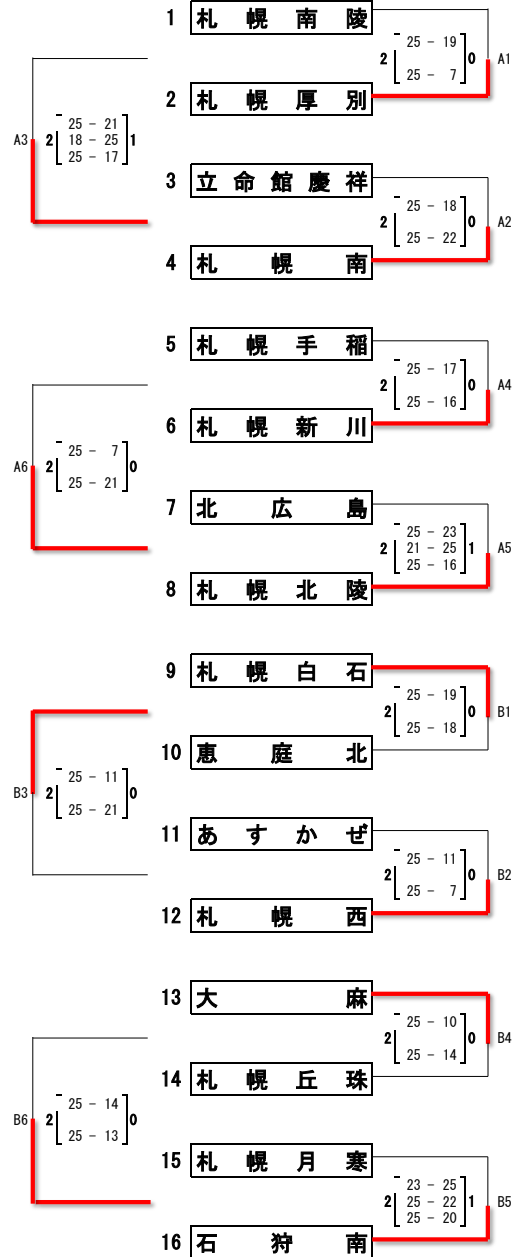

令和5年度 札幌支部高校バレーボール春季大会

予選グループ戦 【男子】

期日：4月22日(土)

会場：北広島(2面)、千歳北陽(2面)、琴似工業(1面)

抽選本部：未定

試合開始：9:00

大会長 黒田 謙 二
 大会委員長 田中 淳 巳
 総務委員長 長谷川 和
 競技委員長 林 雅 法
 審判委員長 本川 昌 史

(北 広 島 高 校)

(千 歳 北 陽 高 校)

(琴 似 工 業 高 校)

令和5年度 札幌支部高校バレーボール春季大会

決勝トーナメント

期日： 4月23日(日)・29日(土)

会場： 札幌工業(2面)、英藍(2面)、白石区体育館(2面)

【男子】

試合開始： 23日9:00 29日10:00

		Bコート												
第1試合	と	2	<table border="1"> <tr><td>16</td><td>-</td><td>25</td></tr> <tr><td>25</td><td>-</td><td>17</td></tr> <tr><td>25</td><td>-</td><td>21</td></tr> </table>	16	-	25	25	-	17	25	-	21	1	恵
	16			-	25									
25	-	17												
25	-	21												
わ	庭													
第2試合	の	2	<table border="1"> <tr><td>25</td><td>-</td><td>20</td></tr> <tr><td>25</td><td>-</td><td>12</td></tr> </table>	25	-	20	25	-	12	0	南			
	25			-	20									
25	-	12												
森	江													
第3試合	北	2	<table border="1"> <tr><td>25</td><td>-</td><td>15</td></tr> <tr><td>25</td><td>-</td><td>19</td></tr> </table>	25	-	15	25	-	19	0	別			
	25			-	15									
25	-	19												
海	江													
第4試合	と	2	<table border="1"> <tr><td>25</td><td>-</td><td>14</td></tr> <tr><td>25</td><td>-</td><td>9</td></tr> </table>	25	-	14	25	-	9	0	恵			
	25			-	14									
25	-	9												
わ	庭													
第5試合	の	0	<table border="1"> <tr><td>19</td><td>-</td><td>25</td></tr> <tr><td>14</td><td>-</td><td>25</td></tr> </table>	19	-	25	14	-	25	2	南			
	19			-	25									
14	-	25												
森	恵													
第6試合	北	2	<table border="1"> <tr><td>25</td><td>-</td><td>19</td></tr> <tr><td>25</td><td>-</td><td>19</td></tr> </table>	25	-	19	25	-	19	0	北			
	25			-	19									
25	-	19												
海	海													
	江				南									
	別				北									
	と				海									
	わ													
	の													
	森													