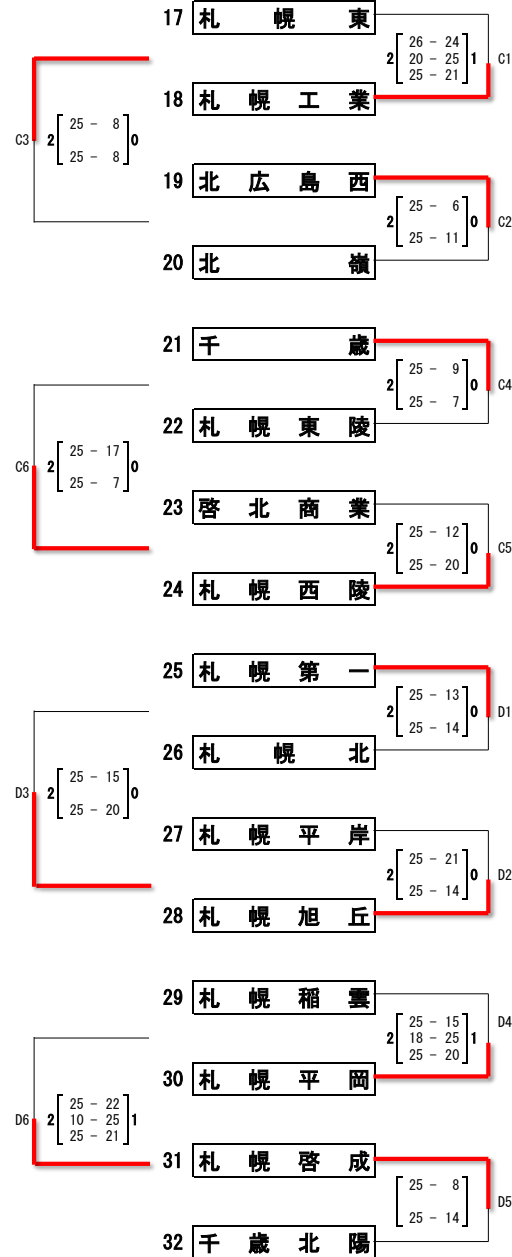

令和5年度 札幌支部高校バレーボール春季大会

予選グループ戦 【男子】

期日：4月22日(土)

会場：北広島(2面)、千歳北陽(2面)、琴似工業(1面)

抽選本部：未定

試合開始：9:00

大会長 黒田 謙 二
 大会委員長 田中 淳 巳
 総務委員長 長谷川 和
 競技委員長 林 雅 法
 審判委員長 本川 昌 史

(北 広 島 高 校)

(千 歳 北 陽 高 校)

(琴 似 工 業 高 校)

令和5年度 札幌支部高校バレーボール春季大会

決勝トーナメント

期日： 4月23日(日)・29日(土)

会場： 札幌工業(2面)、英藍(2面)、白石区体育館(2面)

【男子】

試合開始： 23日9:00 29日10:00

(札幌工業高校)

令和5年度 札幌支部高校バレーボール春季大会

決勝リーグ

(男子)

期日：4月30日 (日)

会場： 東海大付属札幌高校(2面)

試合開始：9:00

		Aコート												
第1試合	東	2	<table border="1"> <tr><td>25</td><td>-</td><td>14</td></tr> <tr><td>18</td><td>-</td><td>25</td></tr> <tr><td>25</td><td>-</td><td>17</td></tr> </table>	25	-	14	18	-	25	25	-	17	1	科
	25			-	14									
18	-	25												
25	-	17												
海	学													
第2試合	札	2	<table border="1"> <tr><td>25</td><td>-</td><td>16</td></tr> <tr><td>26</td><td>-</td><td>24</td></tr> </table>	25	-	16	26	-	24	0	札			
	25			-	16									
26	-	24												
幌	幌													
第3試合	藻	2	<table border="1"> <tr><td>25</td><td>-</td><td>19</td></tr> <tr><td>25</td><td>-</td><td>27</td></tr> <tr><td>25</td><td>-</td><td>15</td></tr> </table>	25	-	19	25	-	27	25	-	15	1	大
	25			-	19									
25	-	27												
25	-	15												
岩	谷													
第4試合	東	2	<table border="1"> <tr><td>21</td><td>-</td><td>25</td></tr> <tr><td>25</td><td>-</td><td>15</td></tr> <tr><td>25</td><td>-</td><td>11</td></tr> </table>	21	-	25	25	-	15	25	-	11	1	科
	21			-	25									
25	-	15												
25	-	11												
海	学													
第5試合	札	1	<table border="1"> <tr><td>16</td><td>-</td><td>25</td></tr> <tr><td>25</td><td>-</td><td>18</td></tr> <tr><td>23</td><td>-</td><td>25</td></tr> </table>	16	-	25	25	-	18	23	-	25	2	大
	16			-	25									
25	-	18												
23	-	25												
幌	高													
第6試合	大	2	<table border="1"> <tr><td>25</td><td>-</td><td>22</td></tr> <tr><td>25</td><td>-</td><td>20</td></tr> </table>	25	-	22	25	-	20	0	札			
	25			-	22									
25	-	20												
谷	藻													
	東				岩									
	海				幌									
	札				藻									
	幌				岩									