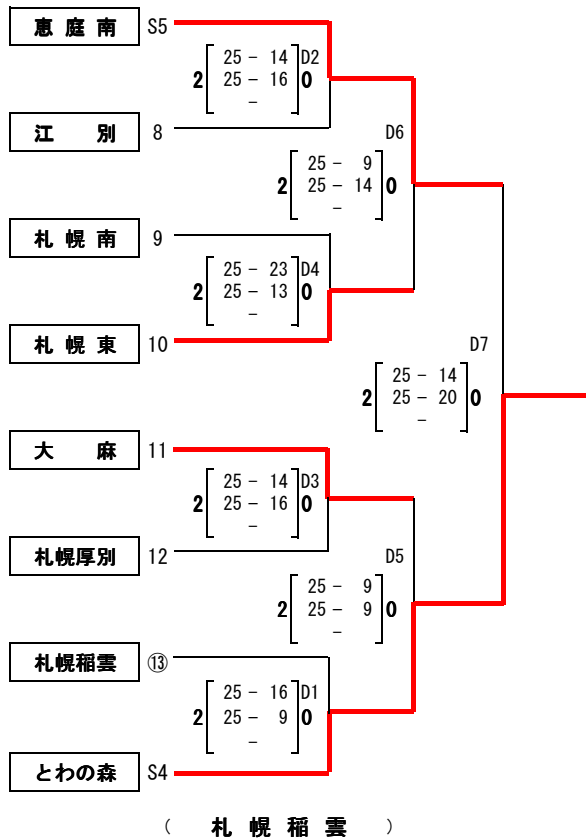

平成30年度 札幌支部高校バレーボール春季大会

期日：4月21日

会場：札幌北高校、千歳高校、琴似工業高校

抽選本部：札幌北高校

予選グループ戦

大会長 伊東 祥次
 大会委員長 杉木 恵
 総務委員長 長谷川和巳
 競技委員長 林 雅法
 審判委員長 小谷 和幸

試合開始：9:30

【男子】

(千歳高校)

(札幌北高校)

(琴似工業)

平成30年度 札幌支部高校バレーボール春季大会

決勝トーナメント

期日： 4月22日

会場： 札幌稲雲高校、札幌工業高校

【 男子 】

試合開始： 9:30

平成30年度 札幌支部高校バレーボール春季大会

決勝リーグ

(男子)

期日： 4月28日

会場： 東海大札幌高校

試合開始： 9:30

		Aコート												
第1試合	札幌藻岩	2	<table border="1"> <tr><td>25</td><td>-</td><td>21</td></tr> <tr><td>25</td><td>-</td><td>23</td></tr> <tr><td>-</td><td></td><td></td></tr> </table>	25	-	21	25	-	23	-			0	とわの森
25	-	21												
25	-	23												
-														
第2試合	東海大札幌	2	<table border="1"> <tr><td>25</td><td>-</td><td>15</td></tr> <tr><td>25</td><td>-</td><td>20</td></tr> <tr><td>-</td><td></td><td></td></tr> </table>	25	-	15	25	-	20	-			0	科学大高
25	-	15												
25	-	20												
-														
第3試合	札幌藻岩	2	<table border="1"> <tr><td>25</td><td>-</td><td>13</td></tr> <tr><td>25</td><td>-</td><td>18</td></tr> <tr><td>-</td><td></td><td></td></tr> </table>	25	-	13	25	-	18	-			0	科学大高
25	-	13												
25	-	18												
-														
第4試合	東海大札幌	2	<table border="1"> <tr><td>24</td><td>-</td><td>26</td></tr> <tr><td>25</td><td>-</td><td>17</td></tr> <tr><td>25</td><td>-</td><td>18</td></tr> </table>	24	-	26	25	-	17	25	-	18	1	とわの森
24	-	26												
25	-	17												
25	-	18												
第5試合	科学大高	1	<table border="1"> <tr><td>16</td><td>-</td><td>25</td></tr> <tr><td>25</td><td>-</td><td>20</td></tr> <tr><td>17</td><td>-</td><td>25</td></tr> </table>	16	-	25	25	-	20	17	-	25	2	とわの森
16	-	25												
25	-	20												
17	-	25												
第6試合	札幌藻岩	1	<table border="1"> <tr><td>15</td><td>-</td><td>25</td></tr> <tr><td>28</td><td>-</td><td>26</td></tr> <tr><td>24</td><td>-</td><td>26</td></tr> </table>	15	-	25	28	-	26	24	-	26	2	東海大札幌
15	-	25												
28	-	26												
24	-	26												