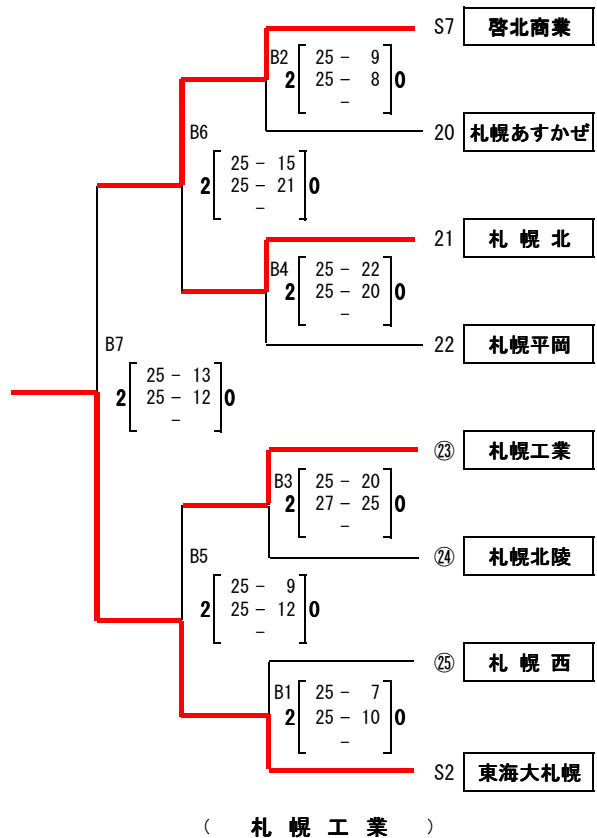

平成30年度 札幌支部高校バレーボール春季大会

期日：4月21日

会場：札幌北高校、千歳高校、琴似工業高校

抽選本部：札幌北高校

予選グループ戦

大会長 伊東 祥次
 大会委員長 杉木 恵
 総務委員長 長谷川和巳
 競技委員長 林 雅法
 審判委員長 小谷 和幸

試合開始：9:30

【男子】

(千歳高校)

(札幌北高校)

(琴似工業)

平成30年度 札幌支部高校バレーボール春季大会

決勝トーナメント

期日： 4月22日

会場： 札幌稲雲高校、札幌工業高校

【 男子 】

試合開始： 9:30

平成30年度 札幌支部高校バレーボール春季大会

決勝リーグ

(男子)

期日： 4月28日

会場： 東海大札幌高校

試合開始： 9:30

		Aコート												
第1試合	札幌藻岩	2	<table border="1"> <tr><td>25</td><td>-</td><td>21</td></tr> <tr><td>25</td><td>-</td><td>23</td></tr> <tr><td>-</td><td></td><td></td></tr> </table>	25	-	21	25	-	23	-			0	とわの森
25	-	21												
25	-	23												
-														
第2試合	東海大札幌	2	<table border="1"> <tr><td>25</td><td>-</td><td>15</td></tr> <tr><td>25</td><td>-</td><td>20</td></tr> <tr><td>-</td><td></td><td></td></tr> </table>	25	-	15	25	-	20	-			0	科学大高
25	-	15												
25	-	20												
-														
第3試合	札幌藻岩	2	<table border="1"> <tr><td>25</td><td>-</td><td>13</td></tr> <tr><td>25</td><td>-</td><td>18</td></tr> <tr><td>-</td><td></td><td></td></tr> </table>	25	-	13	25	-	18	-			0	科学大高
25	-	13												
25	-	18												
-														
第4試合	東海大札幌	2	<table border="1"> <tr><td>24</td><td>-</td><td>26</td></tr> <tr><td>25</td><td>-</td><td>17</td></tr> <tr><td>25</td><td>-</td><td>18</td></tr> </table>	24	-	26	25	-	17	25	-	18	1	とわの森
24	-	26												
25	-	17												
25	-	18												
第5試合	科学大高	1	<table border="1"> <tr><td>16</td><td>-</td><td>25</td></tr> <tr><td>25</td><td>-</td><td>20</td></tr> <tr><td>17</td><td>-</td><td>25</td></tr> </table>	16	-	25	25	-	20	17	-	25	2	とわの森
16	-	25												
25	-	20												
17	-	25												
第6試合	札幌藻岩	1	<table border="1"> <tr><td>15</td><td>-</td><td>25</td></tr> <tr><td>28</td><td>-</td><td>26</td></tr> <tr><td>24</td><td>-</td><td>26</td></tr> </table>	15	-	25	28	-	26	24	-	26	2	東海大札幌
15	-	25												
28	-	26												
24	-	26												