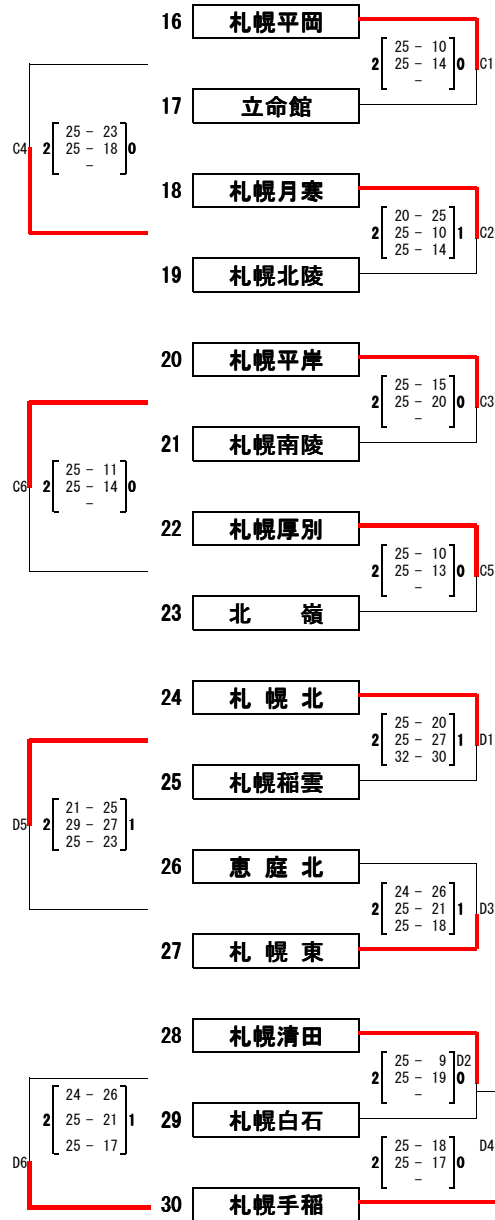

平成30年度 札幌支部高校バレーボール春季大会

期日：4月21日

会場：札幌北高校、千歳高校、琴似工業高校

抽選本部：札幌北高校

予選グループ戦

大会長 伊東 祥次
 大会委員長 杉木 恵
 総務委員長 長谷川和巳
 競技委員長 林 雅法
 審判委員長 小谷 和幸

試合開始：9:30

【男子】

(千歳高校)

(札幌北高校)

(琴似工業)

平成30年度 札幌支部高校バレーボール春季大会

決勝トーナメント

期日： 4月22日

会場： 札幌稲雲高校、札幌工業高校

【 男子 】

試合開始： 9:30

平成30年度 札幌支部高校バレーボール春季大会

決勝リーグ

(男子)

期日： 4月28日

会場： 東海大札幌高校

試合開始： 9:30

		Aコート												
第1試合	札幌藻岩	2	<table border="1"> <tr><td>25</td><td>-</td><td>21</td></tr> <tr><td>25</td><td>-</td><td>23</td></tr> <tr><td>-</td><td></td><td></td></tr> </table>	25	-	21	25	-	23	-			0	とわの森
25	-	21												
25	-	23												
-														
第2試合	東海大札幌	2	<table border="1"> <tr><td>25</td><td>-</td><td>15</td></tr> <tr><td>25</td><td>-</td><td>20</td></tr> <tr><td>-</td><td></td><td></td></tr> </table>	25	-	15	25	-	20	-			0	科学大高
25	-	15												
25	-	20												
-														
第3試合	札幌藻岩	2	<table border="1"> <tr><td>25</td><td>-</td><td>13</td></tr> <tr><td>25</td><td>-</td><td>18</td></tr> <tr><td>-</td><td></td><td></td></tr> </table>	25	-	13	25	-	18	-			0	科学大高
25	-	13												
25	-	18												
-														
第4試合	東海大札幌	2	<table border="1"> <tr><td>24</td><td>-</td><td>26</td></tr> <tr><td>25</td><td>-</td><td>17</td></tr> <tr><td>25</td><td>-</td><td>18</td></tr> </table>	24	-	26	25	-	17	25	-	18	1	とわの森
24	-	26												
25	-	17												
25	-	18												
第5試合	科学大高	1	<table border="1"> <tr><td>16</td><td>-</td><td>25</td></tr> <tr><td>25</td><td>-</td><td>20</td></tr> <tr><td>17</td><td>-</td><td>25</td></tr> </table>	16	-	25	25	-	20	17	-	25	2	とわの森
16	-	25												
25	-	20												
17	-	25												
第6試合	札幌藻岩	1	<table border="1"> <tr><td>15</td><td>-</td><td>25</td></tr> <tr><td>28</td><td>-</td><td>26</td></tr> <tr><td>24</td><td>-</td><td>26</td></tr> </table>	15	-	25	28	-	26	24	-	26	2	東海大札幌
15	-	25												
28	-	26												
24	-	26												