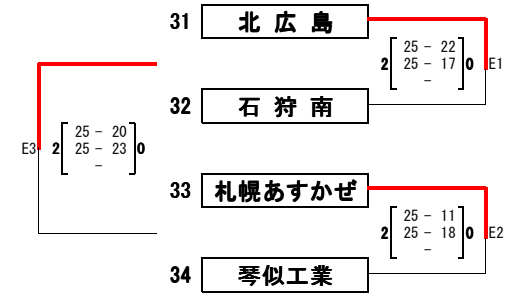

平成30年度 札幌支部高校バレーボール春季大会

期日：4月21日

会場：札幌北高校、千歳高校、琴似工業高校

抽選本部：札幌北高校

予選グループ戦

大会長 伊東 祥次
 大会委員長 杉木 恵
 総務委員長 長谷川和巳
 競技委員長 林 雅法
 審判委員長 小谷 和幸

試合開始：9:30

【男子】

(千歳高校)

(札幌北高校)

(琴似工業)

平成30年度 札幌支部高校バレーボール春季大会

決勝トーナメント

期日： 4月22日

会場： 札幌稲雲高校、札幌工業高校

【 男子 】

試合開始： 9:30

平成30年度 札幌支部高校バレーボール春季大会

決勝リーグ

(男子)

期日： 4月28日

会場： 東海大札幌高校

試合開始： 9:30

		Aコート												
第1試合	札幌藻岩	2	<table border="1"> <tr><td>25</td><td>-</td><td>21</td></tr> <tr><td>25</td><td>-</td><td>23</td></tr> <tr><td>-</td><td></td><td></td></tr> </table>	25	-	21	25	-	23	-			0	とわの森
25	-	21												
25	-	23												
-														
第2試合	東海大札幌	2	<table border="1"> <tr><td>25</td><td>-</td><td>15</td></tr> <tr><td>25</td><td>-</td><td>20</td></tr> <tr><td>-</td><td></td><td></td></tr> </table>	25	-	15	25	-	20	-			0	科学大高
25	-	15												
25	-	20												
-														
第3試合	札幌藻岩	2	<table border="1"> <tr><td>25</td><td>-</td><td>13</td></tr> <tr><td>25</td><td>-</td><td>18</td></tr> <tr><td>-</td><td></td><td></td></tr> </table>	25	-	13	25	-	18	-			0	科学大高
25	-	13												
25	-	18												
-														
第4試合	東海大札幌	2	<table border="1"> <tr><td>24</td><td>-</td><td>26</td></tr> <tr><td>25</td><td>-</td><td>17</td></tr> <tr><td>25</td><td>-</td><td>18</td></tr> </table>	24	-	26	25	-	17	25	-	18	1	とわの森
24	-	26												
25	-	17												
25	-	18												
第5試合	科学大高	1	<table border="1"> <tr><td>16</td><td>-</td><td>25</td></tr> <tr><td>25</td><td>-</td><td>20</td></tr> <tr><td>17</td><td>-</td><td>25</td></tr> </table>	16	-	25	25	-	20	17	-	25	2	とわの森
16	-	25												
25	-	20												
17	-	25												
第6試合	札幌藻岩	1	<table border="1"> <tr><td>15</td><td>-</td><td>25</td></tr> <tr><td>28</td><td>-</td><td>26</td></tr> <tr><td>24</td><td>-</td><td>26</td></tr> </table>	15	-	25	28	-	26	24	-	26	2	東海大札幌
15	-	25												
28	-	26												
24	-	26												