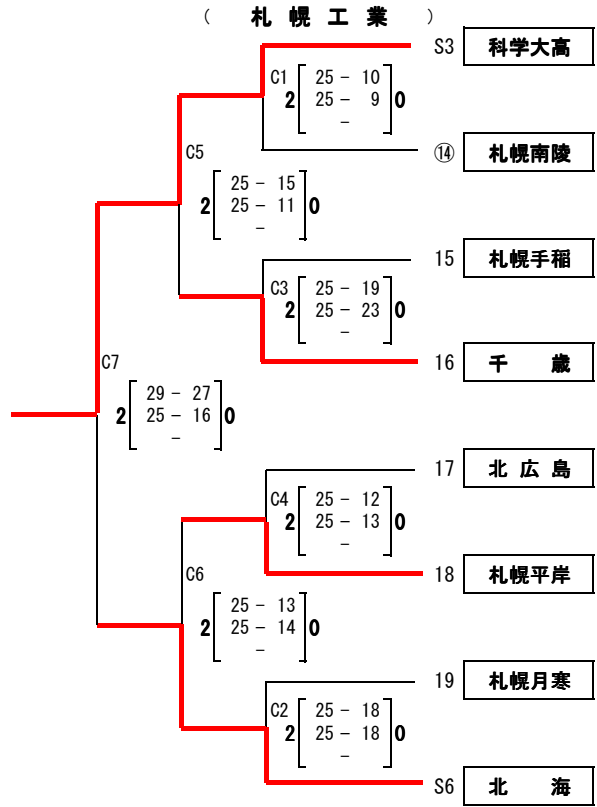

平成30年度 札幌支部高校バレーボール春季大会

期日：4月21日

会場：札幌北高校、千歳高校、琴似工業高校

抽選本部：札幌北高校

予選グループ戦

大会長 伊東 祥次
 大会委員長 杉木 恵
 総務委員長 長谷川和巳
 競技委員長 林 雅法
 審判委員長 小谷 和幸

試合開始：9:30

【男子】

(千歳高校)

(札幌北高校)

(琴似工業)

平成30年度 札幌支部高校バレーボール春季大会

決勝トーナメント

期日： 4月22日

会場： 札幌稲雲高校、札幌工業高校

【 男子 】

試合開始： 9:30

平成30年度 札幌支部高校バレーボール春季大会

決勝リーグ

(男子)

期日： 4月28日

会場： 東海大札幌高校

試合開始： 9:30

		Aコート												
第1試合	札幌藻岩	2	<table border="1"> <tr><td>25</td><td>-</td><td>21</td></tr> <tr><td>25</td><td>-</td><td>23</td></tr> <tr><td>-</td><td></td><td></td></tr> </table>	25	-	21	25	-	23	-			0	とわの森
25	-	21												
25	-	23												
-														
第2試合	東海大札幌	2	<table border="1"> <tr><td>25</td><td>-</td><td>15</td></tr> <tr><td>25</td><td>-</td><td>20</td></tr> <tr><td>-</td><td></td><td></td></tr> </table>	25	-	15	25	-	20	-			0	科学大高
25	-	15												
25	-	20												
-														
第3試合	札幌藻岩	2	<table border="1"> <tr><td>25</td><td>-</td><td>13</td></tr> <tr><td>25</td><td>-</td><td>18</td></tr> <tr><td>-</td><td></td><td></td></tr> </table>	25	-	13	25	-	18	-			0	科学大高
25	-	13												
25	-	18												
-														
第4試合	東海大札幌	2	<table border="1"> <tr><td>24</td><td>-</td><td>26</td></tr> <tr><td>25</td><td>-</td><td>17</td></tr> <tr><td>25</td><td>-</td><td>18</td></tr> </table>	24	-	26	25	-	17	25	-	18	1	とわの森
24	-	26												
25	-	17												
25	-	18												
第5試合	科学大高	1	<table border="1"> <tr><td>16</td><td>-</td><td>25</td></tr> <tr><td>25</td><td>-</td><td>20</td></tr> <tr><td>17</td><td>-</td><td>25</td></tr> </table>	16	-	25	25	-	20	17	-	25	2	とわの森
16	-	25												
25	-	20												
17	-	25												
第6試合	札幌藻岩	1	<table border="1"> <tr><td>15</td><td>-</td><td>25</td></tr> <tr><td>28</td><td>-</td><td>26</td></tr> <tr><td>24</td><td>-</td><td>26</td></tr> </table>	15	-	25	28	-	26	24	-	26	2	東海大札幌
15	-	25												
28	-	26												
24	-	26												