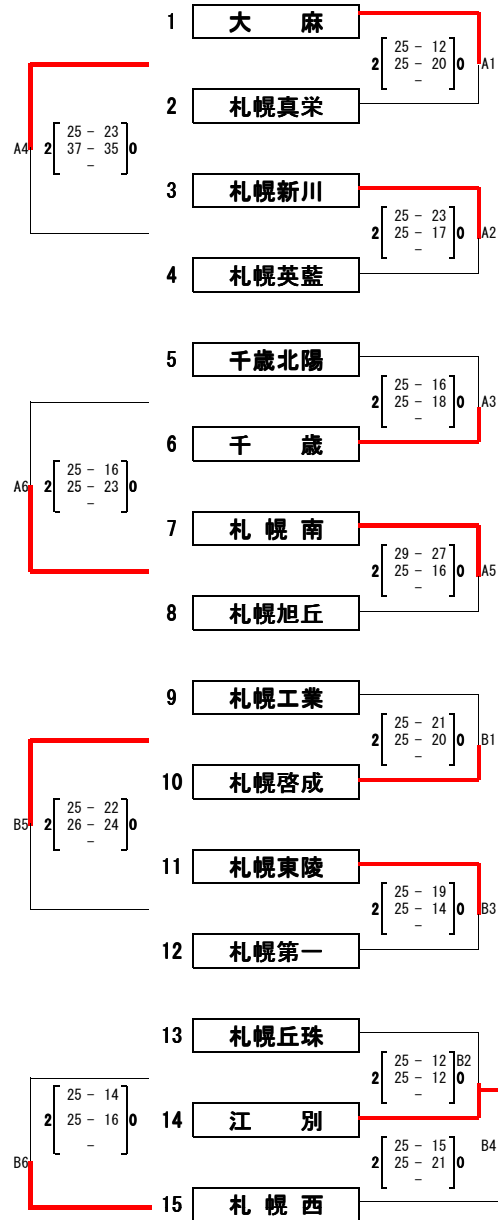

平成30年度 札幌支部高校バレーボール春季大会

期日：4月21日

会場：札幌北高校、千歳高校、琴似工業高校

抽選本部：札幌北高校

予選グループ戦

大会長 伊東 祥次
 大会委員長 杉木 恵
 総務委員長 長谷川和巳
 競技委員長 林 雅法
 審判委員長 小谷 和幸

試合開始：9:30

【男子】

(千歳高校)

(札幌北高校)

(琴似工業)

平成30年度 札幌支部高校バレーボール春季大会

決勝トーナメント

期日： 4月22日

会場： 札幌稲雲高校、札幌工業高校

【 男子 】

試合開始： 9:30

平成30年度 札幌支部高校バレーボール春季大会

決勝リーグ

(男子)

期日： 4月28日

会場： 東海大札幌高校

試合開始： 9:30

		Aコート												
第1試合	札幌藻岩	2	<table border="1"> <tr><td>25</td><td>-</td><td>21</td></tr> <tr><td>25</td><td>-</td><td>23</td></tr> <tr><td>-</td><td></td><td></td></tr> </table>	25	-	21	25	-	23	-			0	とわの森
25	-	21												
25	-	23												
-														
第2試合	東海大札幌	2	<table border="1"> <tr><td>25</td><td>-</td><td>15</td></tr> <tr><td>25</td><td>-</td><td>20</td></tr> <tr><td>-</td><td></td><td></td></tr> </table>	25	-	15	25	-	20	-			0	科学大高
25	-	15												
25	-	20												
-														
第3試合	札幌藻岩	2	<table border="1"> <tr><td>25</td><td>-</td><td>13</td></tr> <tr><td>25</td><td>-</td><td>18</td></tr> <tr><td>-</td><td></td><td></td></tr> </table>	25	-	13	25	-	18	-			0	科学大高
25	-	13												
25	-	18												
-														
第4試合	東海大札幌	2	<table border="1"> <tr><td>24</td><td>-</td><td>26</td></tr> <tr><td>25</td><td>-</td><td>17</td></tr> <tr><td>25</td><td>-</td><td>18</td></tr> </table>	24	-	26	25	-	17	25	-	18	1	とわの森
24	-	26												
25	-	17												
25	-	18												
第5試合	科学大高	1	<table border="1"> <tr><td>16</td><td>-</td><td>25</td></tr> <tr><td>25</td><td>-</td><td>20</td></tr> <tr><td>17</td><td>-</td><td>25</td></tr> </table>	16	-	25	25	-	20	17	-	25	2	とわの森
16	-	25												
25	-	20												
17	-	25												
第6試合	札幌藻岩	1	<table border="1"> <tr><td>15</td><td>-</td><td>25</td></tr> <tr><td>28</td><td>-</td><td>26</td></tr> <tr><td>24</td><td>-</td><td>26</td></tr> </table>	15	-	25	28	-	26	24	-	26	2	東海大札幌
15	-	25												
28	-	26												
24	-	26												