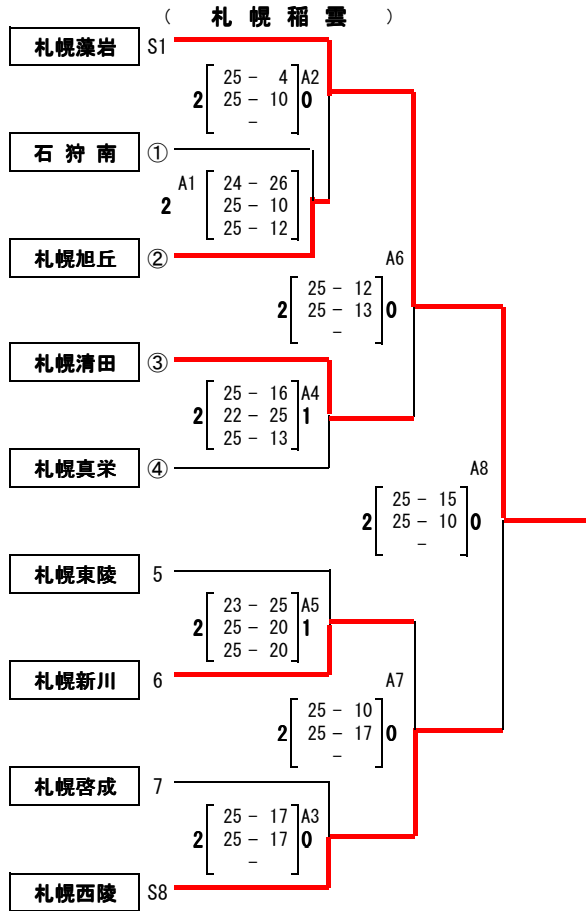

平成30年度 札幌支部高校バレーボール春季大会

期日：4月21日

会場：札幌北高校、千歳高校、琴似工業高校

抽選本部：札幌北高校

予選グループ戦

大会長 伊東 祥次
 大会委員長 杉木 恵
 総務委員長 長谷川和巳
 競技委員長 林 雅法
 審判委員長 小谷 和幸

試合開始：9:30

【男子】

(千歳高校)

(札幌北高校)

(琴似工業)

平成30年度 札幌支部高校バレーボール春季大会

決勝トーナメント

期日： 4月22日

会場： 札幌稲雲高校、札幌工業高校

【 男子 】

試合開始： 9:30

平成30年度 札幌支部高校バレーボール春季大会

決勝リーグ

(男子)

期日： 4月28日

会場： 東海大札幌高校

試合開始： 9:30

		Aコート												
第1試合	札幌藻岩	2	<table border="1"> <tr><td>25</td><td>-</td><td>21</td></tr> <tr><td>25</td><td>-</td><td>23</td></tr> <tr><td>-</td><td></td><td></td></tr> </table>	25	-	21	25	-	23	-			0	とわの森
25	-	21												
25	-	23												
-														
第2試合	東海大札幌	2	<table border="1"> <tr><td>25</td><td>-</td><td>15</td></tr> <tr><td>25</td><td>-</td><td>20</td></tr> <tr><td>-</td><td></td><td></td></tr> </table>	25	-	15	25	-	20	-			0	科学大高
25	-	15												
25	-	20												
-														
第3試合	札幌藻岩	2	<table border="1"> <tr><td>25</td><td>-</td><td>13</td></tr> <tr><td>25</td><td>-</td><td>18</td></tr> <tr><td>-</td><td></td><td></td></tr> </table>	25	-	13	25	-	18	-			0	科学大高
25	-	13												
25	-	18												
-														
第4試合	東海大札幌	2	<table border="1"> <tr><td>24</td><td>-</td><td>26</td></tr> <tr><td>25</td><td>-</td><td>17</td></tr> <tr><td>25</td><td>-</td><td>18</td></tr> </table>	24	-	26	25	-	17	25	-	18	1	とわの森
24	-	26												
25	-	17												
25	-	18												
第5試合	科学大高	1	<table border="1"> <tr><td>16</td><td>-</td><td>25</td></tr> <tr><td>25</td><td>-</td><td>20</td></tr> <tr><td>17</td><td>-</td><td>25</td></tr> </table>	16	-	25	25	-	20	17	-	25	2	とわの森
16	-	25												
25	-	20												
17	-	25												
第6試合	札幌藻岩	1	<table border="1"> <tr><td>15</td><td>-</td><td>25</td></tr> <tr><td>28</td><td>-</td><td>26</td></tr> <tr><td>24</td><td>-</td><td>26</td></tr> </table>	15	-	25	28	-	26	24	-	26	2	東海大札幌
15	-	25												
28	-	26												
24	-	26												