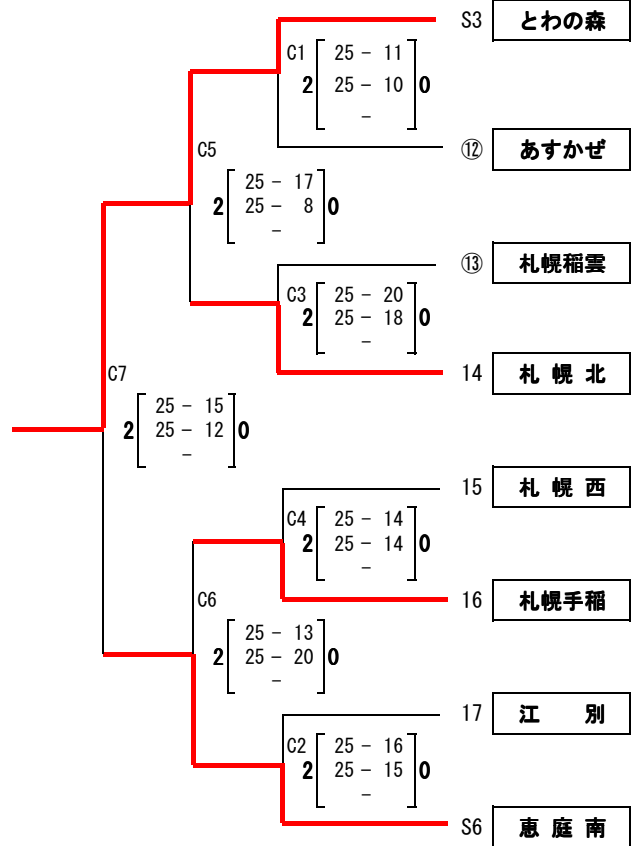

(札 幌 東 陵)

(札 幌 東 陵)

平成29年度 江別、千歳、札幌地区高校バレーボール新人戦 決勝トーナメント

期日： 12月10日(日)

会場： 札幌南(2面)、江別(2面)

【男子】

試合開始：9:30

(江 別)

(江 別)

(札幌南)

(札幌南)

平成29年度 江別、千歳、札幌地区
バレーボール新人戦
決勝リーグ

(男子)

期日： 12月16日(土)

会場： 札幌白石(2面)

試合開始： 9:30

		Aコート												
第1試合	東海大札幌	1	<table border="1"> <tr><td>23</td><td>-</td><td>25</td></tr> <tr><td>25</td><td>-</td><td>21</td></tr> <tr><td>17</td><td>-</td><td>25</td></tr> </table>	23	-	25	25	-	21	17	-	25	2	札幌藻岩
23	-	25												
25	-	21												
17	-	25												
第2試合	科学大高	2	<table border="1"> <tr><td>25</td><td>-</td><td>20</td></tr> <tr><td>25</td><td>-</td><td>21</td></tr> <tr><td>-</td><td>-</td><td>-</td></tr> </table>	25	-	20	25	-	21	-	-	-	0	とわの森
25	-	20												
25	-	21												
-	-	-												
第3試合	東海大札幌	2	<table border="1"> <tr><td>25</td><td>-</td><td>14</td></tr> <tr><td>23</td><td>-</td><td>25</td></tr> <tr><td>25</td><td>-</td><td>19</td></tr> </table>	25	-	14	23	-	25	25	-	19	1	とわの森
25	-	14												
23	-	25												
25	-	19												
第4試合	科学大高	1	<table border="1"> <tr><td>25</td><td>-</td><td>22</td></tr> <tr><td>22</td><td>-</td><td>25</td></tr> <tr><td>19</td><td>-</td><td>25</td></tr> </table>	25	-	22	22	-	25	19	-	25	2	札幌藻岩
25	-	22												
22	-	25												
19	-	25												
第5試合	とわの森	0	<table border="1"> <tr><td>19</td><td>-</td><td>25</td></tr> <tr><td>14</td><td>-</td><td>25</td></tr> <tr><td>-</td><td>-</td><td>-</td></tr> </table>	19	-	25	14	-	25	-	-	-	2	札幌藻岩
19	-	25												
14	-	25												
-	-	-												
第6試合	東海大札幌	2	<table border="1"> <tr><td>25</td><td>-</td><td>18</td></tr> <tr><td>25</td><td>-</td><td>20</td></tr> <tr><td>-</td><td>-</td><td>-</td></tr> </table>	25	-	18	25	-	20	-	-	-	0	科学大高
25	-	18												
25	-	20												
-	-	-												