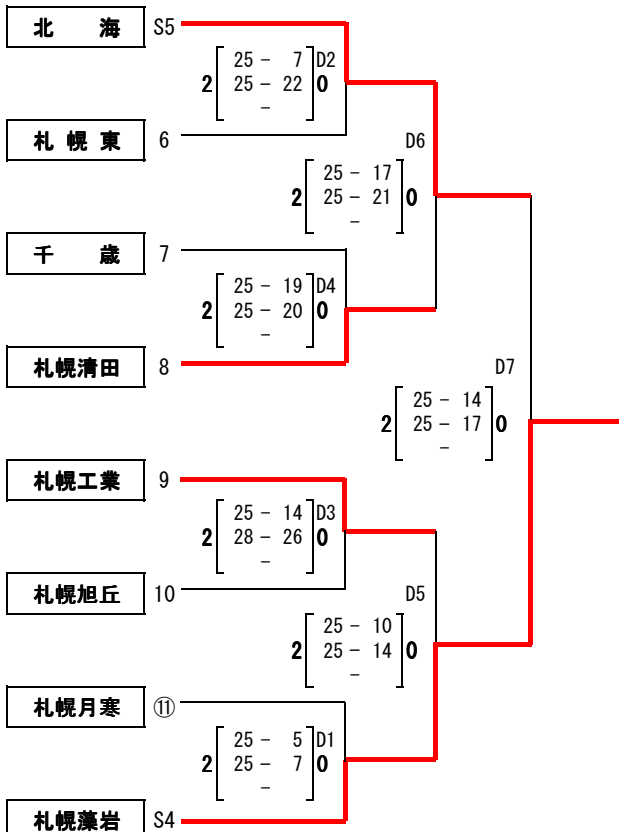

(札 幌 東 陵)

(札 幌 東 陵)

平成29年度 江別、千歳、札幌地区高校バレーボール新人戦 決勝トーナメント

期日： 12月10日(日)

会場： 札幌南(2面)、江別(2面)

【男子】

試合開始：9:30

(江 別)

(江 別)

(札幌南)

(札幌南)

平成29年度 江別、千歳、札幌地区
バレーボール新人戦
決勝リーグ

(男子)

期日： 12月16日(土)

会場： 札幌白石(2面)

試合開始： 9:30

		Aコート												
第1試合	東海大札幌	1	<table border="1"> <tr><td>23</td><td>-</td><td>25</td></tr> <tr><td>25</td><td>-</td><td>21</td></tr> <tr><td>17</td><td>-</td><td>25</td></tr> </table>	23	-	25	25	-	21	17	-	25	2	札幌藻岩
23	-	25												
25	-	21												
17	-	25												
第2試合	科学大高	2	<table border="1"> <tr><td>25</td><td>-</td><td>20</td></tr> <tr><td>25</td><td>-</td><td>21</td></tr> <tr><td>-</td><td>-</td><td>-</td></tr> </table>	25	-	20	25	-	21	-	-	-	0	とわの森
25	-	20												
25	-	21												
-	-	-												
第3試合	東海大札幌	2	<table border="1"> <tr><td>25</td><td>-</td><td>14</td></tr> <tr><td>23</td><td>-</td><td>25</td></tr> <tr><td>25</td><td>-</td><td>19</td></tr> </table>	25	-	14	23	-	25	25	-	19	1	とわの森
25	-	14												
23	-	25												
25	-	19												
第4試合	科学大高	1	<table border="1"> <tr><td>25</td><td>-</td><td>22</td></tr> <tr><td>22</td><td>-</td><td>25</td></tr> <tr><td>19</td><td>-</td><td>25</td></tr> </table>	25	-	22	22	-	25	19	-	25	2	札幌藻岩
25	-	22												
22	-	25												
19	-	25												
第5試合	とわの森	0	<table border="1"> <tr><td>19</td><td>-</td><td>25</td></tr> <tr><td>14</td><td>-</td><td>25</td></tr> <tr><td>-</td><td>-</td><td>-</td></tr> </table>	19	-	25	14	-	25	-	-	-	2	札幌藻岩
19	-	25												
14	-	25												
-	-	-												
第6試合	東海大札幌	2	<table border="1"> <tr><td>25</td><td>-</td><td>18</td></tr> <tr><td>25</td><td>-</td><td>20</td></tr> <tr><td>-</td><td>-</td><td>-</td></tr> </table>	25	-	18	25	-	20	-	-	-	0	科学大高
25	-	18												
25	-	20												
-	-	-												