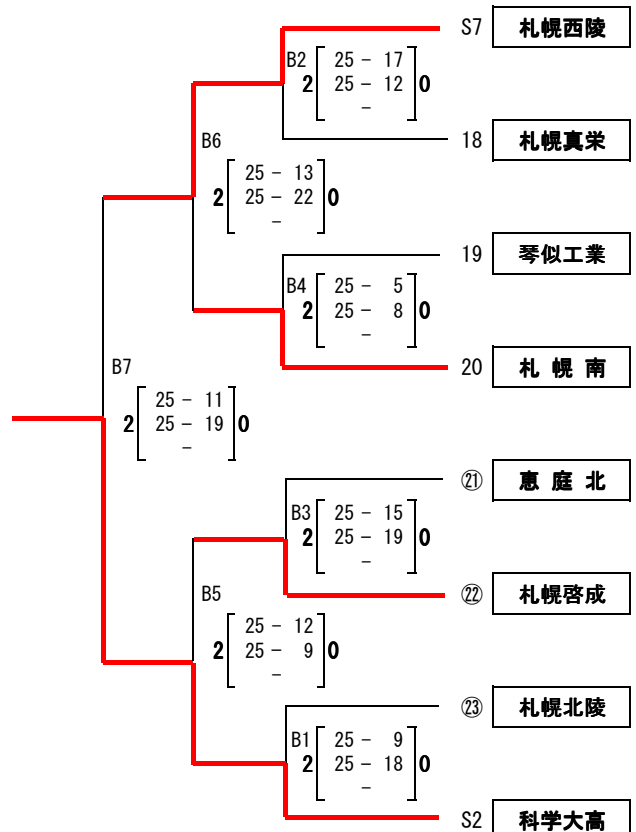

(札 幌 東 陵)

(札 幌 東 陵)

平成29年度 江別、千歳、札幌地区高校バレーボール新人戦 決勝トーナメント

期日： 12月10日(日)

会場： 札幌南(2面)、江別(2面)

【男子】

試合開始：9:30

(江 別)

(江 別)

(札幌南)

(札幌南)

平成29年度 江別、千歳、札幌地区
バレーボール新人戦
決勝リーグ

(男子)

期日： 12月16日(土)

会場： 札幌白石(2面)

試合開始： 9:30

		Aコート												
第1試合	東海大札幌	1	<table border="1"> <tr><td>23</td><td>-</td><td>25</td></tr> <tr><td>25</td><td>-</td><td>21</td></tr> <tr><td>17</td><td>-</td><td>25</td></tr> </table>	23	-	25	25	-	21	17	-	25	2	札幌藻岩
23	-	25												
25	-	21												
17	-	25												
第2試合	科学大高	2	<table border="1"> <tr><td>25</td><td>-</td><td>20</td></tr> <tr><td>25</td><td>-</td><td>21</td></tr> <tr><td>-</td><td>-</td><td>-</td></tr> </table>	25	-	20	25	-	21	-	-	-	0	とわの森
25	-	20												
25	-	21												
-	-	-												
第3試合	東海大札幌	2	<table border="1"> <tr><td>25</td><td>-</td><td>14</td></tr> <tr><td>23</td><td>-</td><td>25</td></tr> <tr><td>25</td><td>-</td><td>19</td></tr> </table>	25	-	14	23	-	25	25	-	19	1	とわの森
25	-	14												
23	-	25												
25	-	19												
第4試合	科学大高	1	<table border="1"> <tr><td>25</td><td>-</td><td>22</td></tr> <tr><td>22</td><td>-</td><td>25</td></tr> <tr><td>19</td><td>-</td><td>25</td></tr> </table>	25	-	22	22	-	25	19	-	25	2	札幌藻岩
25	-	22												
22	-	25												
19	-	25												
第5試合	とわの森	0	<table border="1"> <tr><td>19</td><td>-</td><td>25</td></tr> <tr><td>14</td><td>-</td><td>25</td></tr> <tr><td>-</td><td>-</td><td>-</td></tr> </table>	19	-	25	14	-	25	-	-	-	2	札幌藻岩
19	-	25												
14	-	25												
-	-	-												
第6試合	東海大札幌	2	<table border="1"> <tr><td>25</td><td>-</td><td>18</td></tr> <tr><td>25</td><td>-</td><td>20</td></tr> <tr><td>-</td><td>-</td><td>-</td></tr> </table>	25	-	18	25	-	20	-	-	-	0	科学大高
25	-	18												
25	-	20												
-	-	-												