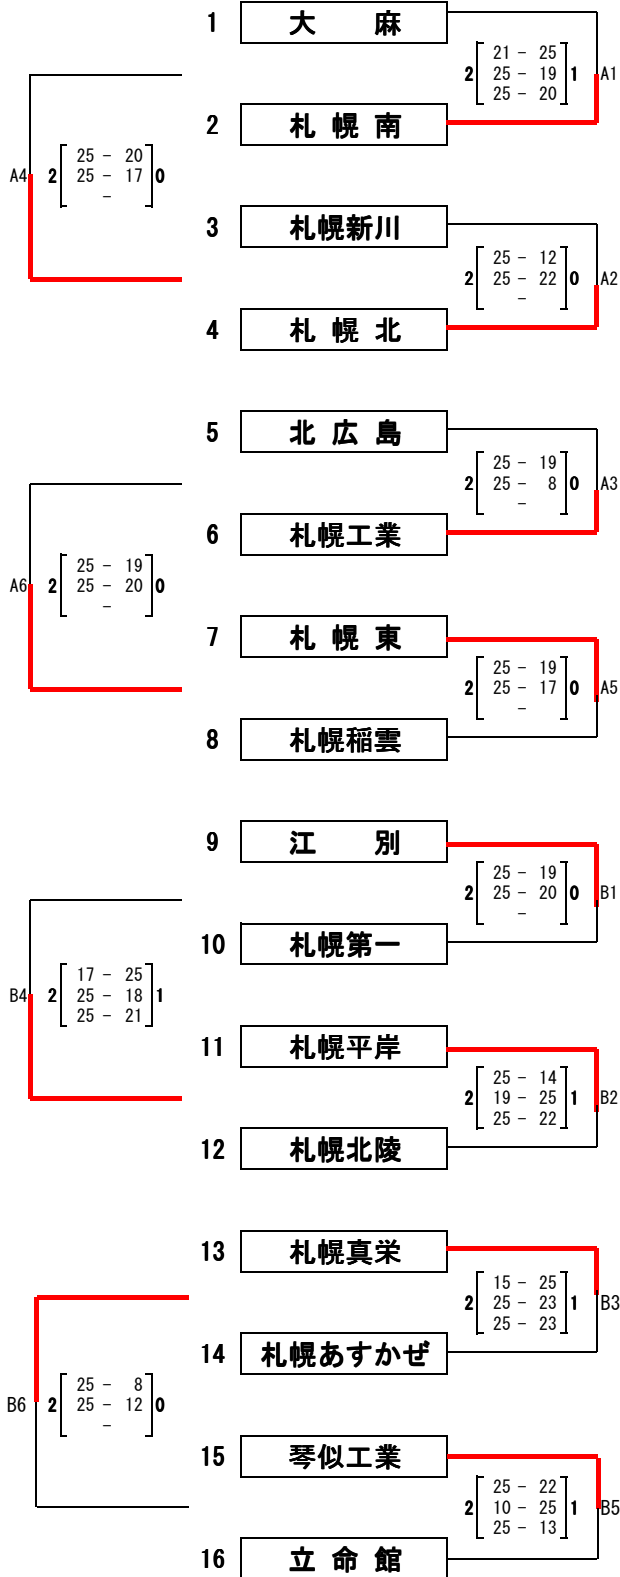

平成29年度 江別、千歳、札幌地区高校バレーボール新人戦

予選グループ戦

期日： 12月9日(土)

大会長
大会委員長
総務委員長
競技委員長
審判委員長

丹代勝利
杉木和恵
長谷川和巳
石崎賢幸
小谷和幸

【男子】 試合開始： 9:30

(大 麻)

(大 麻)

(札 幌 東 陵)

(札 幌 東 陵)

平成29年度 江別、千歳、札幌地区高校バレーボール新人戦 決勝トーナメント

期日： 12月10日(日)

会場： 札幌南(2面)、江別(2面)

【男子】

試合開始：9:30

(江 別)

(江 別)

(札幌南)

(札幌南)

平成29年度 江別、千歳、札幌地区
バレーボール新人戦
決勝リーグ

(男子)

期日： 12月16日(土)

会場： 札幌白石(2面)

試合開始： 9:30

		Aコート												
第1試合	東海大札幌	1	<table border="1"> <tr><td>23</td><td>-</td><td>25</td></tr> <tr><td>25</td><td>-</td><td>21</td></tr> <tr><td>17</td><td>-</td><td>25</td></tr> </table>	23	-	25	25	-	21	17	-	25	2	札幌藻岩
23	-	25												
25	-	21												
17	-	25												
第2試合	科学大高	2	<table border="1"> <tr><td>25</td><td>-</td><td>20</td></tr> <tr><td>25</td><td>-</td><td>21</td></tr> <tr><td>-</td><td>-</td><td>-</td></tr> </table>	25	-	20	25	-	21	-	-	-	0	とわの森
25	-	20												
25	-	21												
-	-	-												
第3試合	東海大札幌	2	<table border="1"> <tr><td>25</td><td>-</td><td>14</td></tr> <tr><td>23</td><td>-</td><td>25</td></tr> <tr><td>25</td><td>-</td><td>19</td></tr> </table>	25	-	14	23	-	25	25	-	19	1	とわの森
25	-	14												
23	-	25												
25	-	19												
第4試合	科学大高	1	<table border="1"> <tr><td>25</td><td>-</td><td>22</td></tr> <tr><td>22</td><td>-</td><td>25</td></tr> <tr><td>19</td><td>-</td><td>25</td></tr> </table>	25	-	22	22	-	25	19	-	25	2	札幌藻岩
25	-	22												
22	-	25												
19	-	25												
第5試合	とわの森	0	<table border="1"> <tr><td>19</td><td>-</td><td>25</td></tr> <tr><td>14</td><td>-</td><td>25</td></tr> <tr><td>-</td><td>-</td><td>-</td></tr> </table>	19	-	25	14	-	25	-	-	-	2	札幌藻岩
19	-	25												
14	-	25												
-	-	-												
第6試合	東海大札幌	2	<table border="1"> <tr><td>25</td><td>-</td><td>18</td></tr> <tr><td>25</td><td>-</td><td>20</td></tr> <tr><td>-</td><td>-</td><td>-</td></tr> </table>	25	-	18	25	-	20	-	-	-	0	科学大高
25	-	18												
25	-	20												
-	-	-												