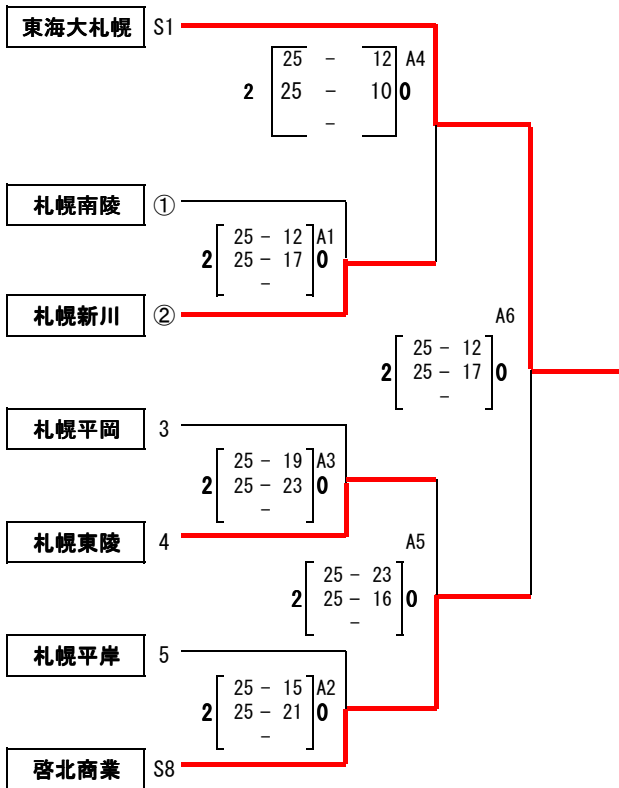

(札 幌 東 陵)

(札 幌 東 陵)

平成29年度 江別、千歳、札幌地区高校バレーボール新人戦 決勝トーナメント

期日： 12月10日(日)

会場： 札幌南(2面)、江別(2面)

【男子】

試合開始：9:30

(江 別)

(江 別)

(札幌南)

(札幌南)

平成29年度 江別、千歳、札幌地区
バレーボール新人戦
決勝リーグ

(男子)

期日： 12月16日(土)

会場： 札幌白石(2面)

試合開始： 9:30

		Aコート												
第1試合	東海大札幌	1	<table border="1"> <tr><td>23</td><td>-</td><td>25</td></tr> <tr><td>25</td><td>-</td><td>21</td></tr> <tr><td>17</td><td>-</td><td>25</td></tr> </table>	23	-	25	25	-	21	17	-	25	2	札幌藻岩
23	-	25												
25	-	21												
17	-	25												
第2試合	科学大高	2	<table border="1"> <tr><td>25</td><td>-</td><td>20</td></tr> <tr><td>25</td><td>-</td><td>21</td></tr> <tr><td>-</td><td>-</td><td>-</td></tr> </table>	25	-	20	25	-	21	-	-	-	0	とわの森
25	-	20												
25	-	21												
-	-	-												
第3試合	東海大札幌	2	<table border="1"> <tr><td>25</td><td>-</td><td>14</td></tr> <tr><td>23</td><td>-</td><td>25</td></tr> <tr><td>25</td><td>-</td><td>19</td></tr> </table>	25	-	14	23	-	25	25	-	19	1	とわの森
25	-	14												
23	-	25												
25	-	19												
第4試合	科学大高	1	<table border="1"> <tr><td>25</td><td>-</td><td>22</td></tr> <tr><td>22</td><td>-</td><td>25</td></tr> <tr><td>19</td><td>-</td><td>25</td></tr> </table>	25	-	22	22	-	25	19	-	25	2	札幌藻岩
25	-	22												
22	-	25												
19	-	25												
第5試合	とわの森	0	<table border="1"> <tr><td>19</td><td>-</td><td>25</td></tr> <tr><td>14</td><td>-</td><td>25</td></tr> <tr><td>-</td><td>-</td><td>-</td></tr> </table>	19	-	25	14	-	25	-	-	-	2	札幌藻岩
19	-	25												
14	-	25												
-	-	-												
第6試合	東海大札幌	2	<table border="1"> <tr><td>25</td><td>-</td><td>18</td></tr> <tr><td>25</td><td>-</td><td>20</td></tr> <tr><td>-</td><td>-</td><td>-</td></tr> </table>	25	-	18	25	-	20	-	-	-	0	科学大高
25	-	18												
25	-	20												
-	-	-												